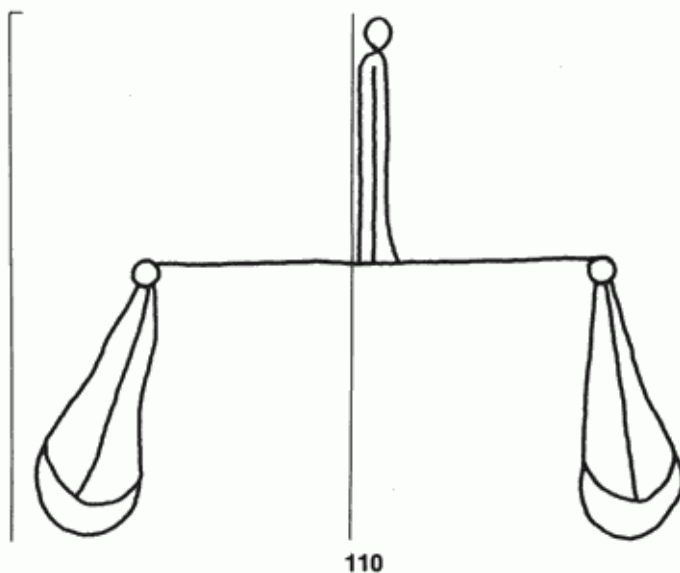

**PPO 5-4-110**

453 x 394 Pixel, 100 dpi = 115 x 100 mm

**Piccard Bd. 5, Abtlg. 4, Nr. 110**

Referenznummer: PPO 5-4-110

Bindedrähte: ||| 91

Datierung(en): 1447

Verwendungsort(e): Leuven

Papier-Herkunft: Frankreich (Troyes)

Motiv: Waage