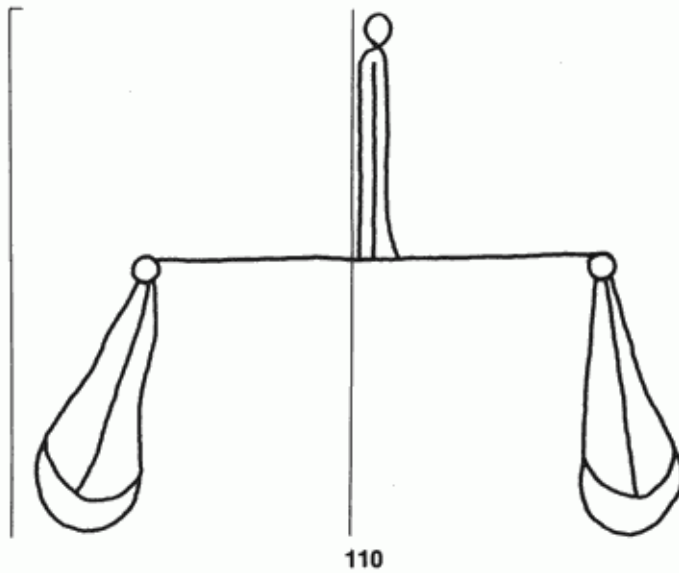

PPO 5-4-110

453 x 394 Pixel, 100 dpi = 115 x 100 mm

Piccard Bd. 5, Abtlg. 4, Nr. 110

Referenznummer: PPO 5-4-110
Bindedrähte: ||| 91
Datierung(en): 1447
Verwendungsort(e): Leuven
Papier-Herkunft: Frankreich (Troyes)
Motiv: Waage