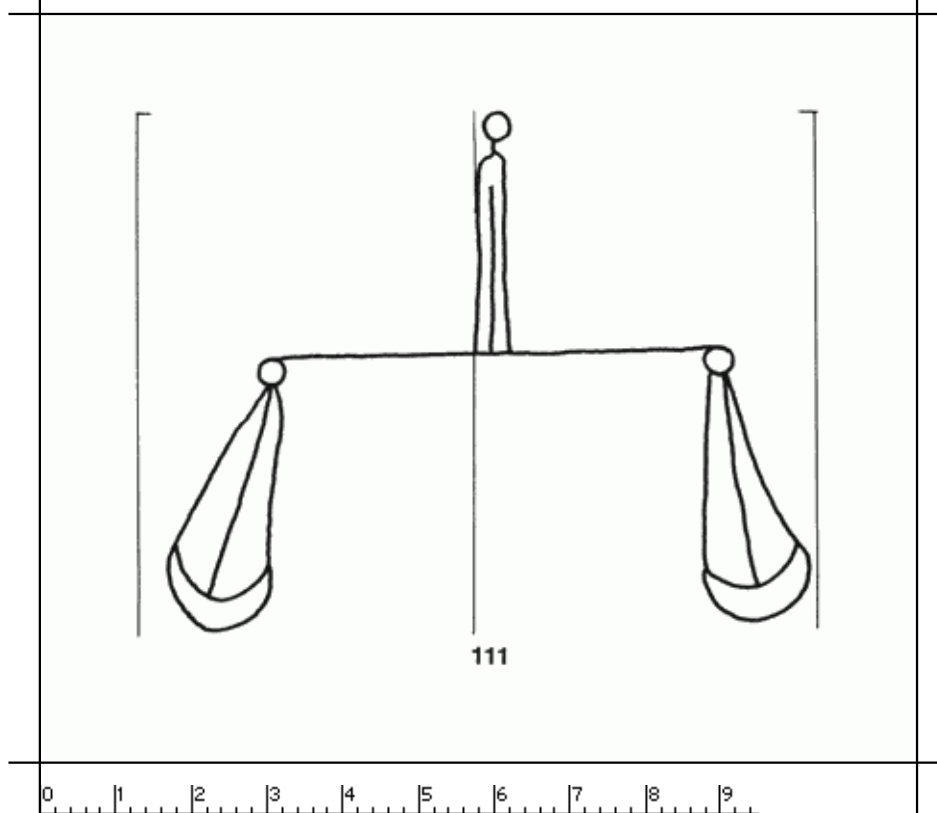

**PPO 5-4-111**

458 x 389 Pixel, 100 dpi = 116 x 99 mm

**Piccard Bd. 5, Abtlg. 4, Nr. 111**

Referenznummer: PPO 5-4-111  
Bindedrähte: ||| 90/91  
Datierung(en): 1448  
Verwendungsort(e): Straßburg  
Papier-Herkunft: Frankreich (Troyes)  
Motiv: Waage