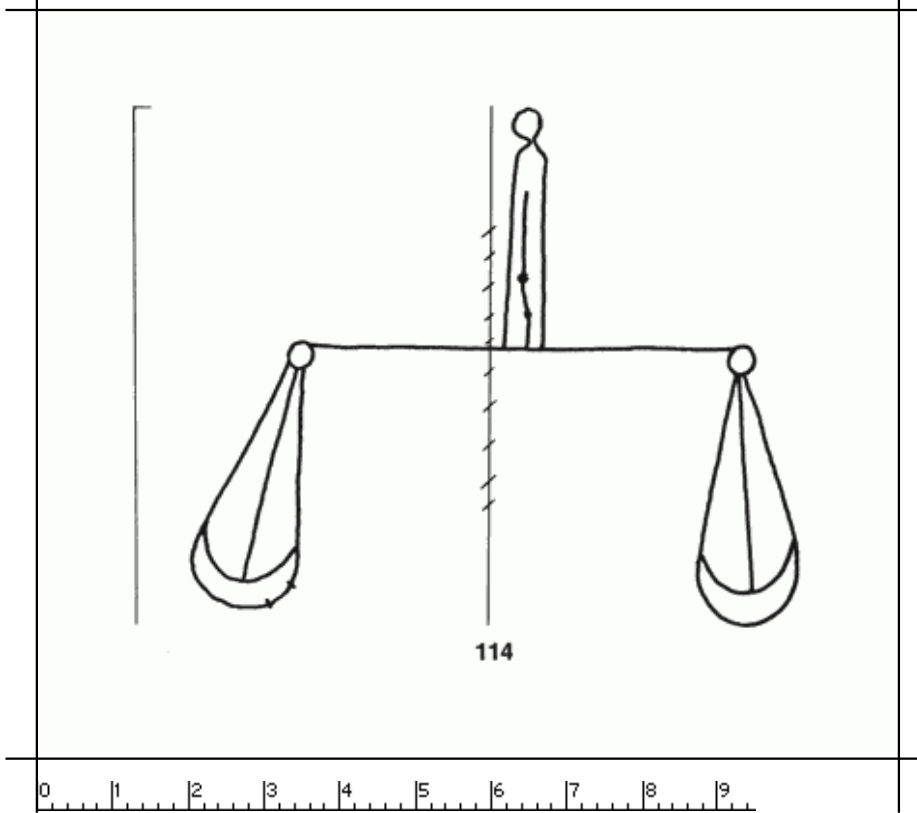

PPO 5-4-114

447 x 388 Pixel, 100 dpi = 114 x 99 mm

Piccard Bd. 5, Abtlg. 4, Nr. 114

Referenznummer: PPO 5-4-114
Bindedrähte: ||| 91/92
Datierung(en): 1450
Verwendungsort(e): Trier
Papier-Herkunft: Frankreich (Troyes)
Motiv: Waage