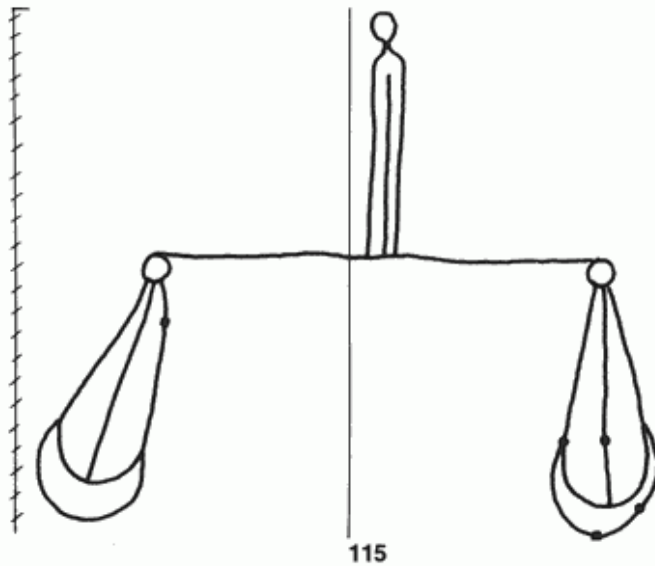

PPO 5-4-115

439 x 389 Pixel, 100 dpi = 112 x 99 mm

Piccard Bd. 5, Abtlg. 4, Nr. 115

Referenznummer: PPO 5-4-115

Bindedrähte: ||| 90

Datierung(en): 1448

Verwendungsort(e): Straßburg

Papier-Herkunft: Frankreich (Troyes)

Motiv: Waage