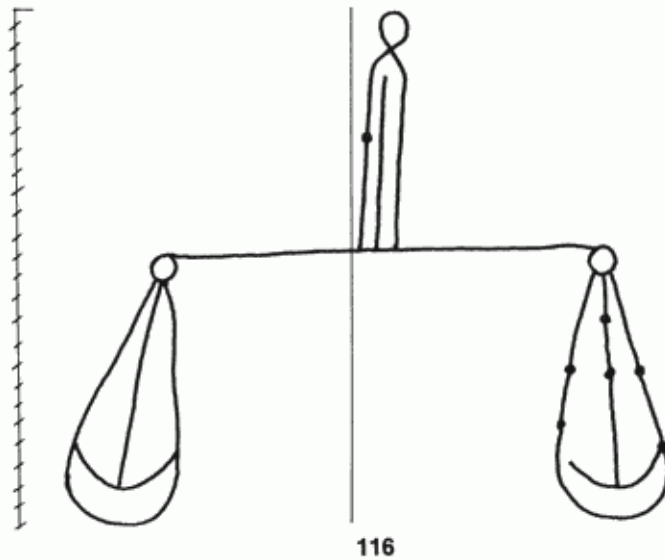

PPO 5-4-116

446 x 386 Pixel, 100 dpi = 113 x 98 mm

Piccard Bd. 5, Abtlg. 4, Nr. 116

Referenznummer: PPO 5-4-116
Bindedrähte: ||| 89
Datierung(en): 1448
Verwendungsort(e): Straßburg
Papier-Herkunft: Frankreich (Troyes)
Motiv: Waage