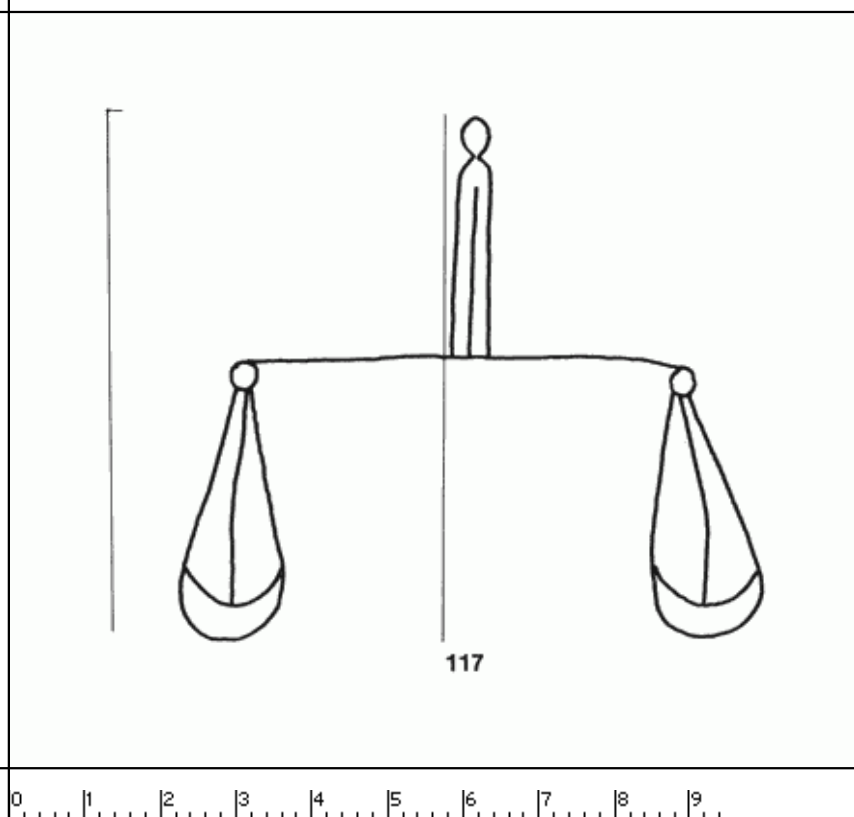

**PPO 5-4-117**

443 x 395 Pixel, 100 dpi = 113 x 100 mm

**Piccard Bd. 5, Abtlg. 4, Nr. 117**

Referenznummer: PPO 5-4-117

Bindedrähte: ||| 89

Datierung(en): 1449

Verwendungsort(e): Schoffridt (Gft. Leiningen)

Papier-Herkunft: Frankreich (Troyes)

Motiv: Waage