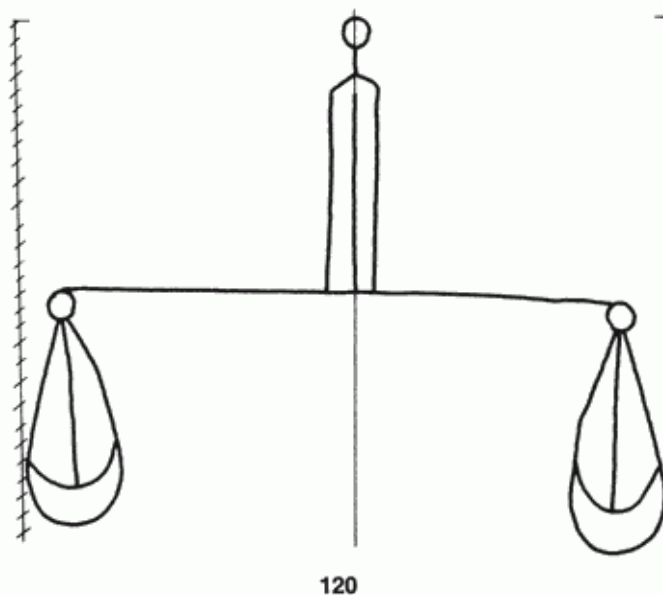

**PPO 5-4-120**

444 x 407 Pixel, 100 dpi = 113 x 103 mm

**Piccard Bd. 5, Abtlg. 4, Nr. 120**

Referenznummer: PPO 5-4-120  
Bindedrähte: ||| 85  
Datierung(en): 1435  
Verwendungsort(e): Saarbrücken  
Papier-Herkunft: Frankreich (Troyes)  
Motiv: Waage