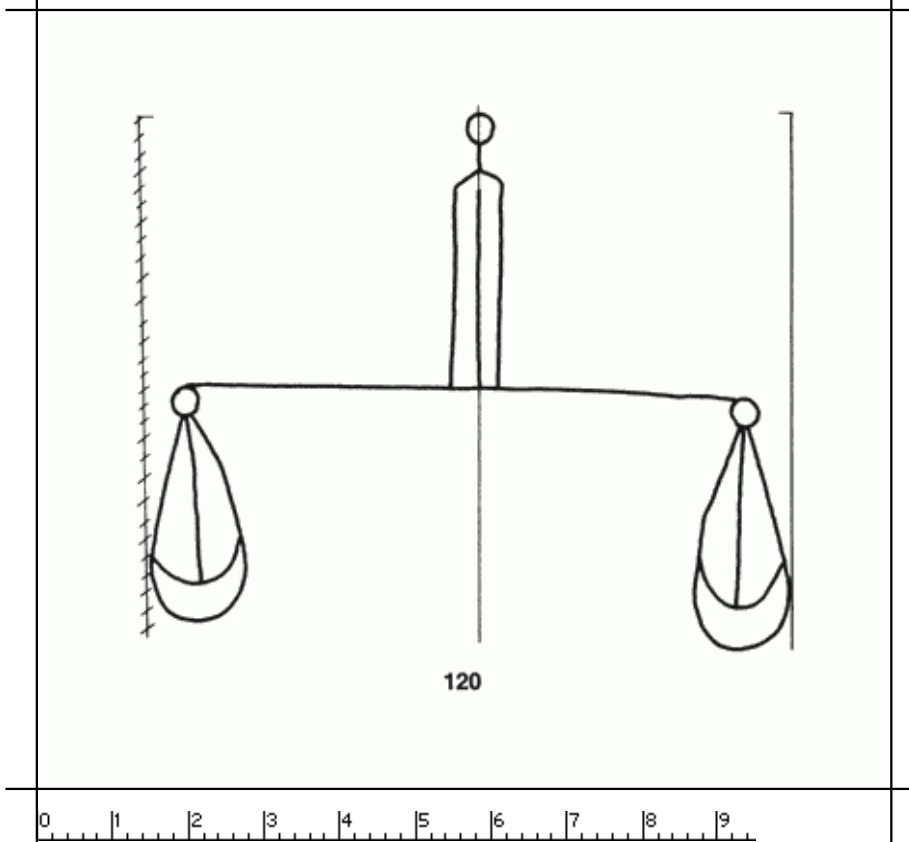

PPO 5-4-120

444 x 407 Pixel, 100 dpi = 113 x 103 mm

Piccard Bd. 5, Abtlg. 4, Nr. 120

Referenznummer: PPO 5-4-120
Bindedrähte: ||| 85
Datierung(en): 1435
Verwendungsort(e): Saarbrücken
Papier-Herkunft: Frankreich (Troyes)
Motiv: Waage