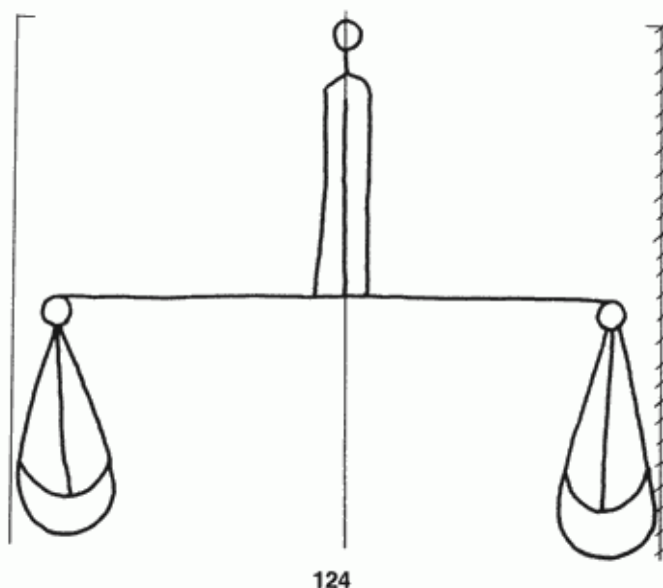

PPO 5-4-124

444 x 403 Pixel, 100 dpi = 113 x 102 mm

Piccard Bd. 5, Abtlg. 4, Nr. 124

Referenznummer: PPO 5-4-124

Bindedrähte: ||| 85/86

Datierung(en): 1434/1435

Verwendungsort(e): Metz

Papier-Herkunft: Frankreich (Troyes)

Motiv: Waage