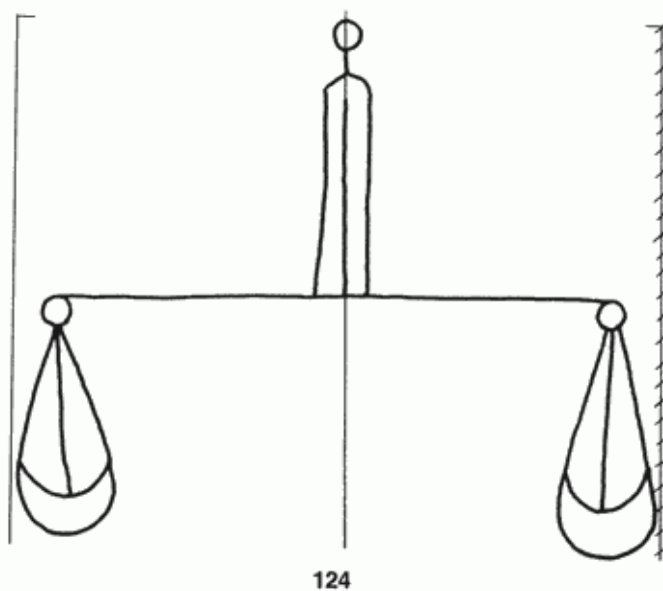

**PPO 5-4-124**

444 x 403 Pixel, 100 dpi = 113 x 102 mm

**Piccard Bd. 5, Abtlg. 4, Nr. 124**

Referenznummer: PPO 5-4-124

Bindedrähte: ||| 85/86

Datierung(en): 1434/1435

Verwendungsort(e): Metz

Papier-Herkunft: Frankreich (Troyes)

Motiv: Waage