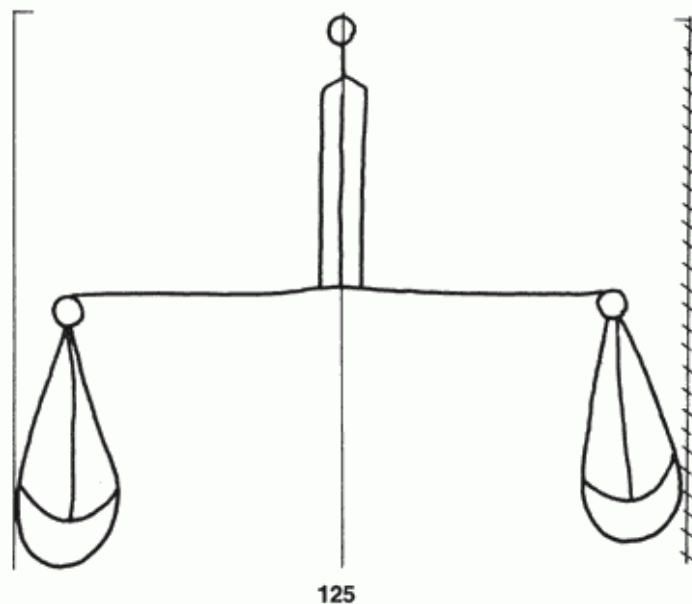

PPO 5-4-125

455 x 409 Pixel, 100 dpi = 116 x 104 mm

**Piccard Bd. 5, Abtlg. 4, Nr. 125**

Referenznummer: PPO 5-4-125

Bindedrähte: ||| 89

Datierung(en): 1434/1435

Verwendungsort(e): Metz

Papier-Herkunft: Frankreich (Troyes)

Motiv: Waage