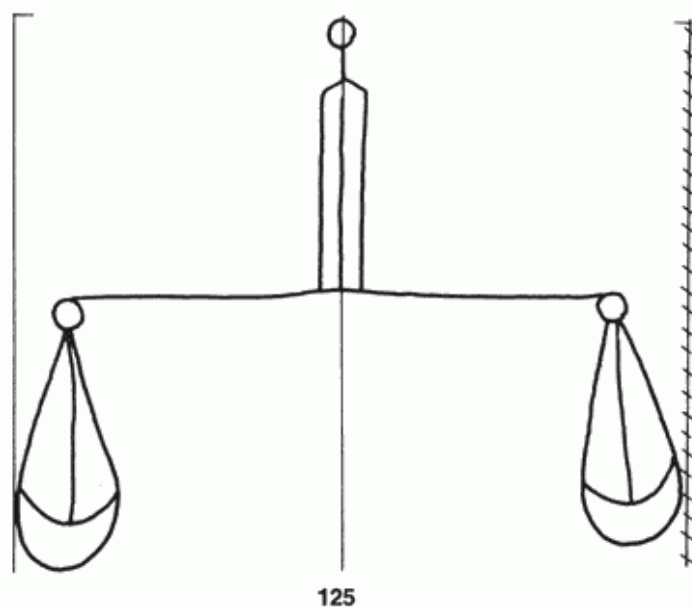

PPO 5-4-125

455 x 409 Pixel, 100 dpi = 116 x 104 mm

**Piccard Bd. 5, Abtlg. 4, Nr. 125**

Referenznummer: PPO 5-4-125

Bindedrähte: ||| 89

Datierung(en): 1434/1435

Verwendungsort(e): Metz

Papier-Herkunft: Frankreich (Troyes)

Motiv: Waage