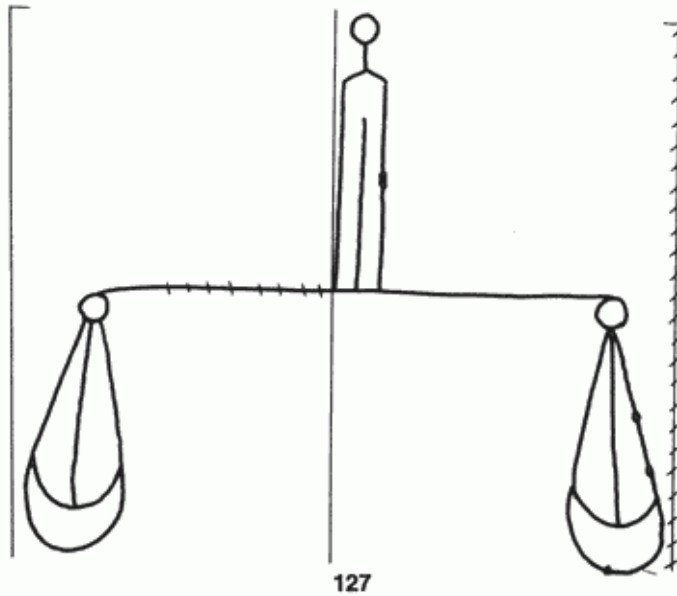

PPO 5-4-127

452 x 407 Pixel, 100 dpi = 115 x 103 mm

Piccard Bd. 5, Abtlg. 4, Nr. 127

Referenznummer: PPO 5-4-127

Bindedrähte: ||| 88

Datierung(en): 1436

Verwendungsort(e): Koblenz, Lichtenberg (Elsaß), Metz

Papier-Herkunft: Frankreich (Troyes)

Motiv: Waage