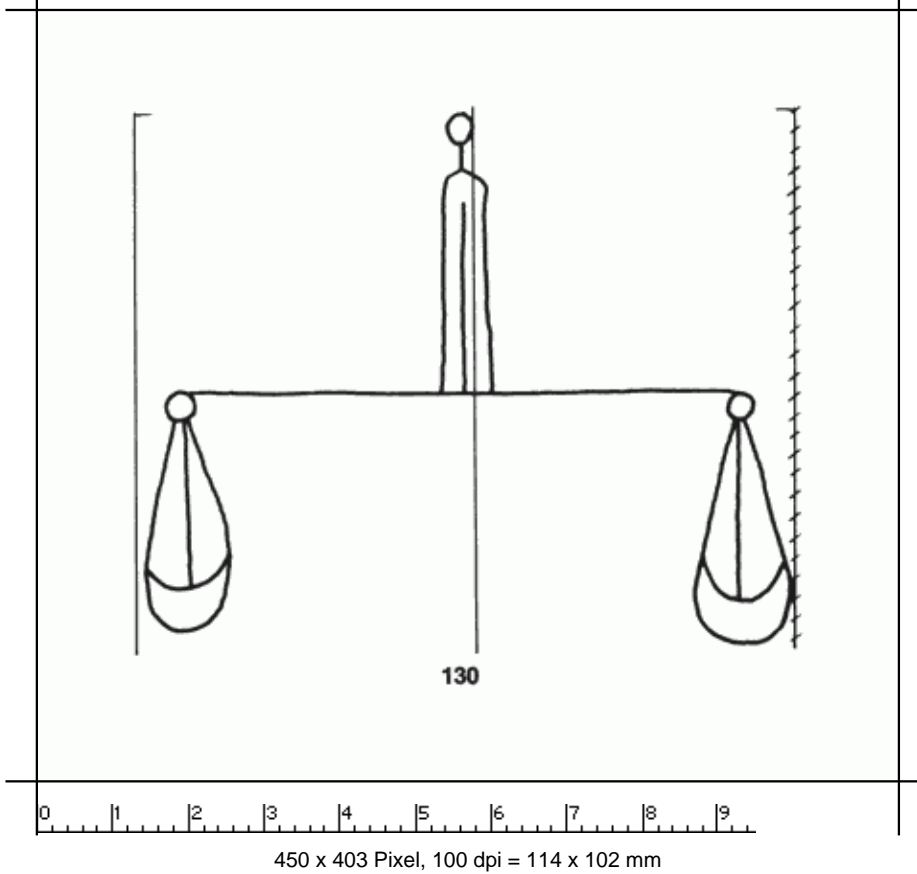

**PPO 5-4-130****Piccard Bd. 5, Abtlg. 4, Nr. 130**

Referenznummer: PPO 5-4-130  
Bindedrähte: ||| 87/88  
Datierung(en): 1437/1439  
Verwendungsort(e): Metz  
Papier-Herkunft: Frankreich (Troyes)  
Motiv: Waage