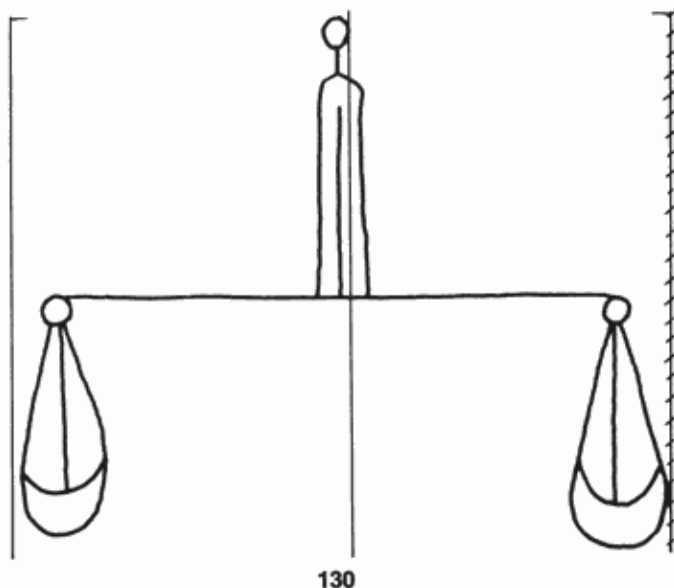

PPO 5-4-130

450 x 403 Pixel, 100 dpi = 114 x 102 mm

Piccard Bd. 5, Abtlg. 4, Nr. 130

Referenznummer: PPO 5-4-130

Bindedrähte: ||| 87/88

Datierung(en): 1437/1439

Verwendungsort(e): Metz

Papier-Herkunft: Frankreich (Troyes)

Motiv: Waage