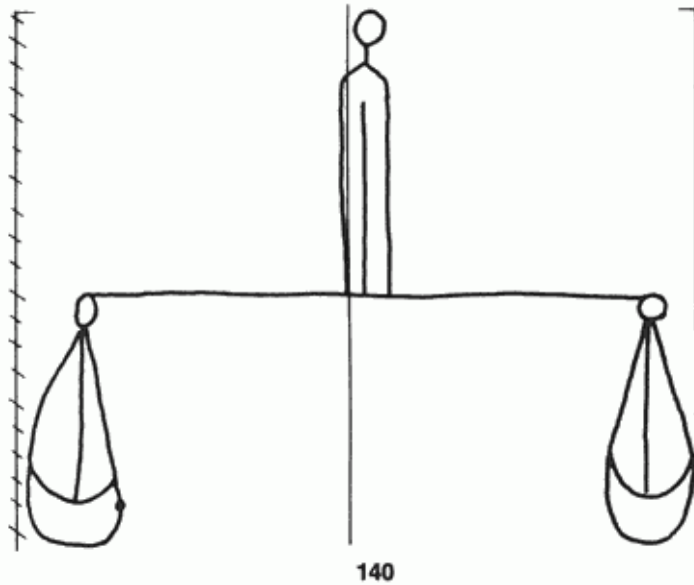

**PPO 5-4-140**

459 x 402 Pixel, 100 dpi = 117 x 102 mm

**Piccard Bd. 5, Abtlg. 4, Nr. 140**

Referenznummer: PPO 5-4-140  
Bindedrähte: ||| 90  
Datierung(en): 1440  
Verwendungsort(e): Düsseldorf, Mainz  
Papier-Herkunft: Frankreich (Troyes)  
Motiv: Waage