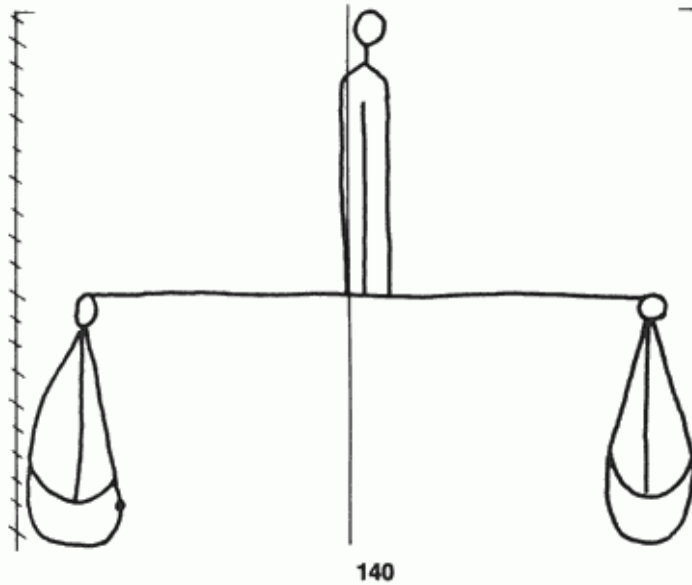

PPO 5-4-140

459 x 402 Pixel, 100 dpi = 117 x 102 mm

Piccard Bd. 5, Abtlg. 4, Nr. 140

Referenznummer: PPO 5-4-140
Bindedrähte: ||| 90
Datierung(en): 1440
Verwendungsort(e): Düsseldorf, Mainz
Papier-Herkunft: Frankreich (Troyes)
Motiv: Waage