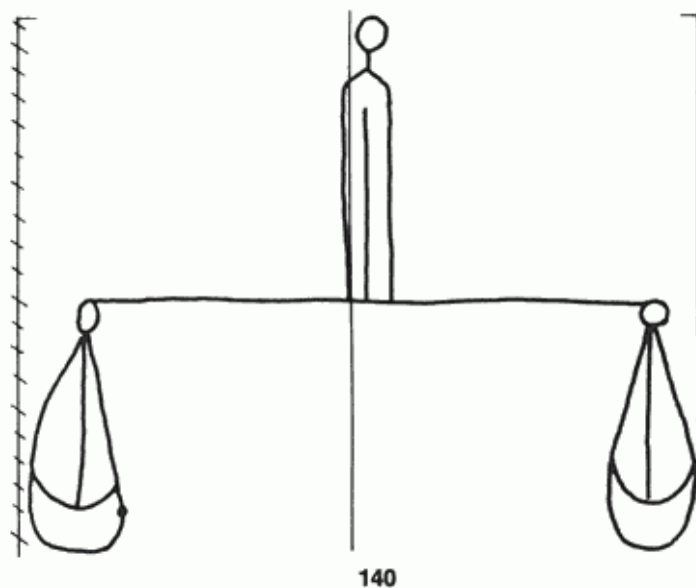

PPO 5-4-140

459 x 402 Pixel, 100 dpi = 117 x 102 mm

Piccard Bd. 5, Abtlg. 4, Nr. 140

Referenznummer: PPO 5-4-140
Bindedrähte: ||| 90
Datierung(en): 1440
Verwendungsort(e): Düsseldorf, Mainz
Papier-Herkunft: Frankreich (Troyes)
Motiv: Waage