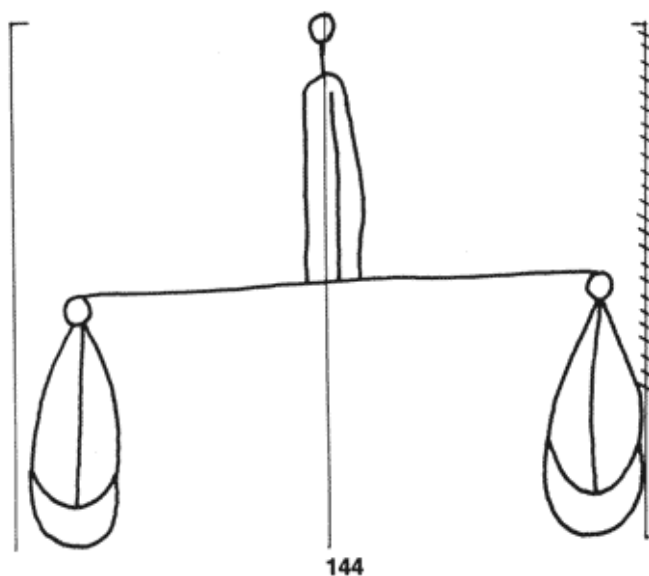

PPO 5-4-144

430 x 373 Pixel, 100 dpi = 109 x 95 mm

Piccard Bd. 5, Abtlg. 4, Nr. 144

Referenznummer: PPO 5-4-144

Bindedrähte: ||| 84

Datierung(en): 1440

Verwendungsort(e): Lichtenberg (Elsaß)

Papier-Herkunft: Frankreich (Troyes)

Motiv: Waage