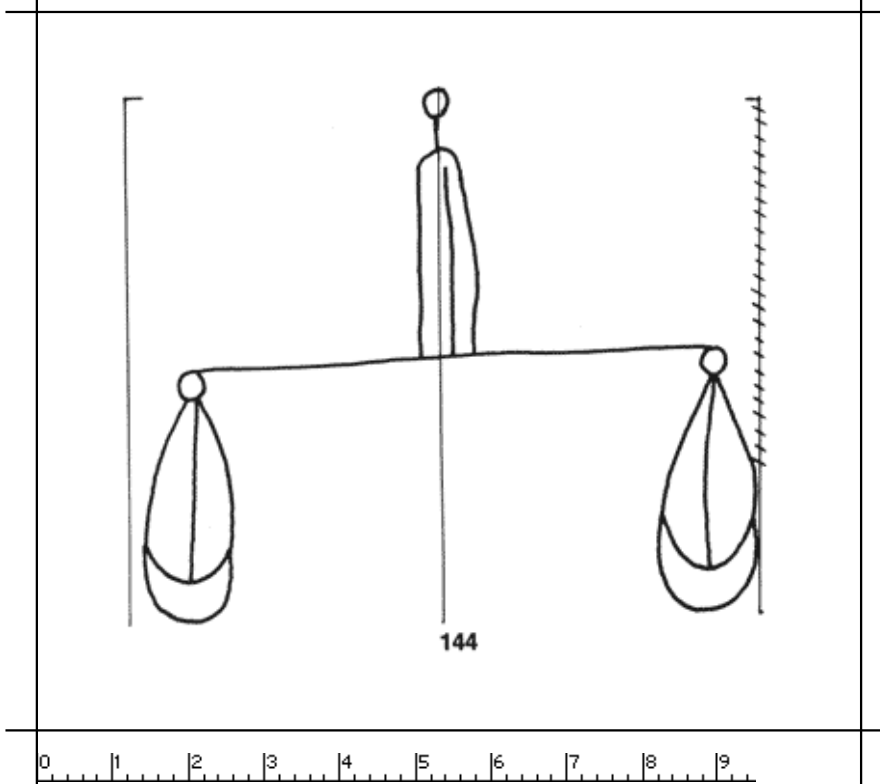

PPO 5-4-144

430 x 373 Pixel, 100 dpi = 109 x 95 mm

Piccard Bd. 5, Abtlg. 4, Nr. 144

Referenznummer: PPO 5-4-144

Bindedrähte: ||| 84

Datierung(en): 1440

Verwendungsort(e): Lichtenberg (Elsaß)

Papier-Herkunft: Frankreich (Troyes)

Motiv: Waage