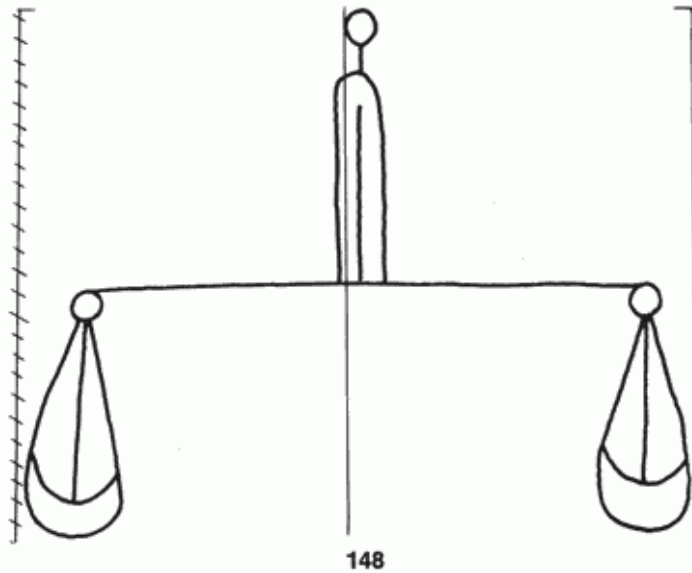

**PPO 5-4-148**

459 x 394 Pixel, 100 dpi = 117 x 100 mm

**Piccard Bd. 5, Abtlg. 4, Nr. 148**

Referenznummer: PPO 5-4-148

Bindedrähte: ||| 89

Datierung(en): 1441

Verwendungsort(e): Köln

Papier-Herkunft: Frankreich (Troyes)

Motiv: Waage