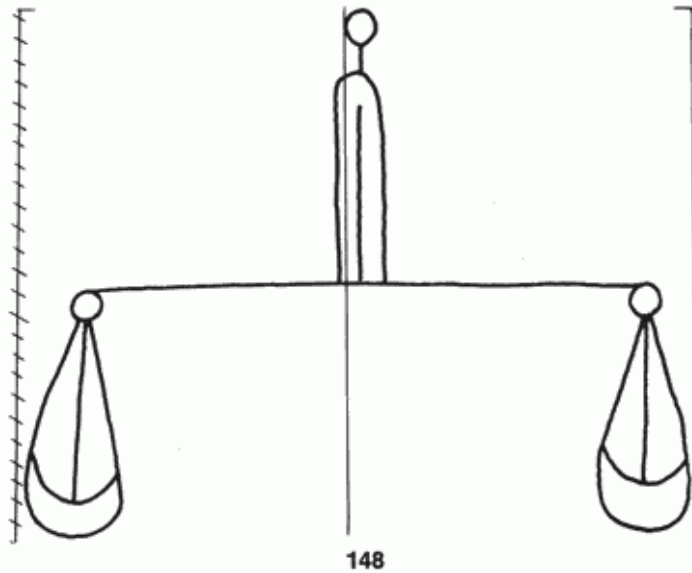

PPO 5-4-148

459 x 394 Pixel, 100 dpi = 117 x 100 mm

Piccard Bd. 5, Abtlg. 4, Nr. 148

Referenznummer: PPO 5-4-148
Bindedrähte: ||| 89
Datierung(en): 1441
Verwendungsort(e): Köln
Papier-Herkunft: Frankreich (Troyes)
Motiv: Waage