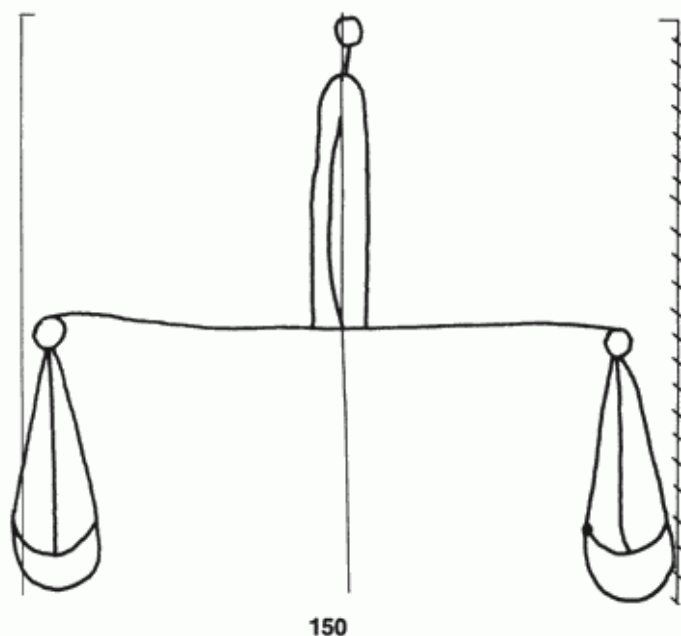

PPO 5-4-150

452 x 425 Pixel, 100 dpi = 115 x 108 mm

Piccard Bd. 5, Abtlg. 4, Nr. 150

Referenznummer: PPO 5-4-150
Bindedrähte: ||| 87
Datierung(en): 1441
Verwendungsort(e): Metz
Papier-Herkunft: Frankreich (Troyes)
Motiv: Waage