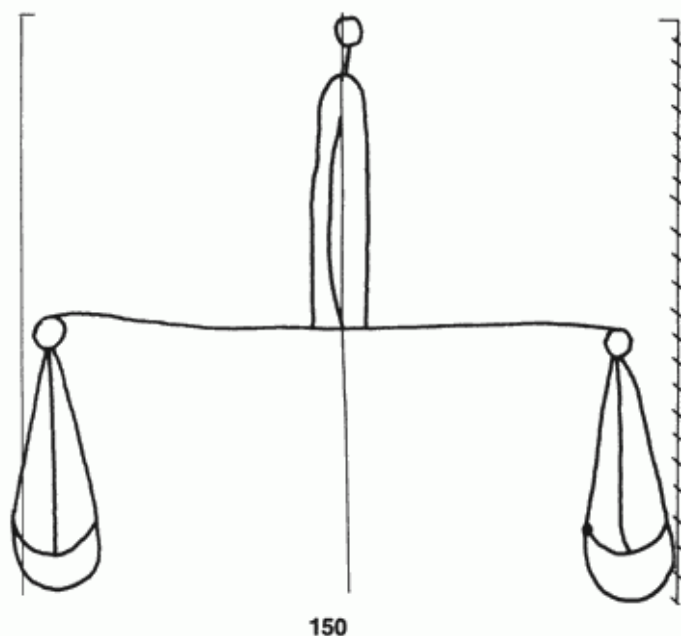

PPO 5-4-150

452 x 425 Pixel, 100 dpi = 115 x 108 mm

Piccard Bd. 5, Abtlg. 4, Nr. 150

Referenznummer: PPO 5-4-150

Bindedrähte: ||| 87

Datierung(en): 1441

Verwendungsort(e): Metz

Papier-Herkunft: Frankreich (Troyes)

Motiv: Waage