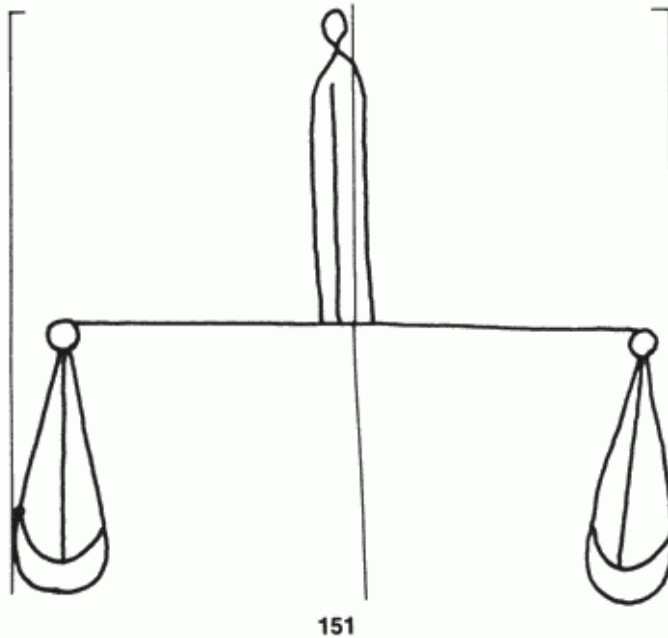

PPO 5-4-151

448 x 430 Pixel, 100 dpi = 114 x 109 mm

Piccard Bd. 5, Abtlg. 4, Nr. 151

Referenznummer: PPO 5-4-151

Bindedrähte: ||| 88

Datierung(en): 1441

Verwendungsort(e): Kerpen (Bz Köln)

Papier-Herkunft: Frankreich (Troyes)

Motiv: Waage