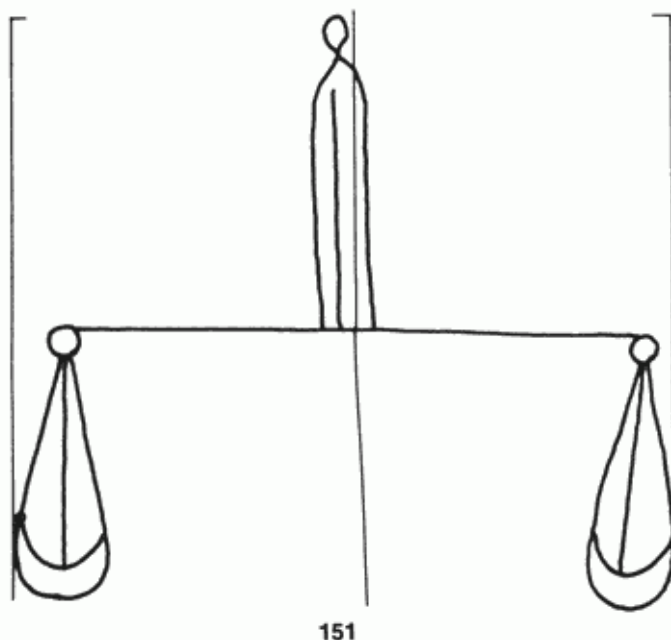

**PPO 5-4-151**

448 x 430 Pixel, 100 dpi = 114 x 109 mm

**Piccard Bd. 5, Abtlg. 4, Nr. 151**

Referenznummer: PPO 5-4-151

Bindedrähte: ||| 88

Datierung(en): 1441

Verwendungsort(e): Kerpen (Bz Köln)

Papier-Herkunft: Frankreich (Troyes)

Motiv: Waage