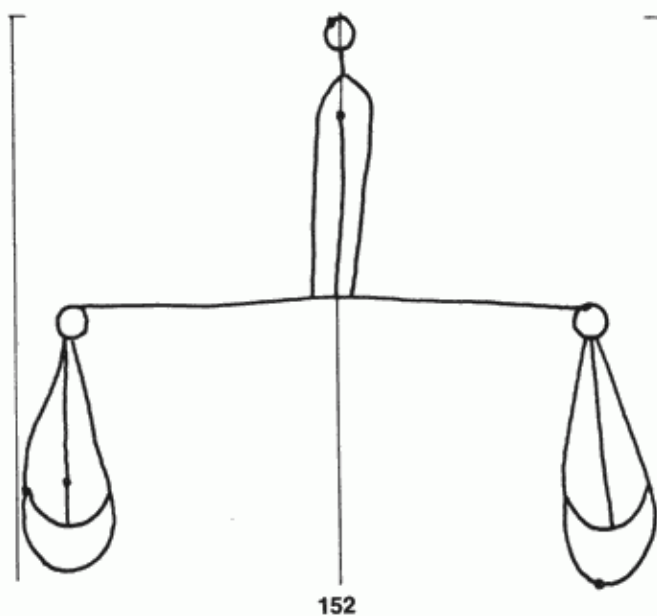

**PPO 5-4-152**

442 x 415 Pixel, 100 dpi = 112 x 105 mm

**Piccard Bd. 5, Abtlg. 4, Nr. 152**

Referenznummer: PPO 5-4-152  
Bindedrähte: ||| 87  
Datierung(en): 1442  
Verwendungsort(e): Straßburg  
Papier-Herkunft: Frankreich (Troyes)  
Motiv: Waage