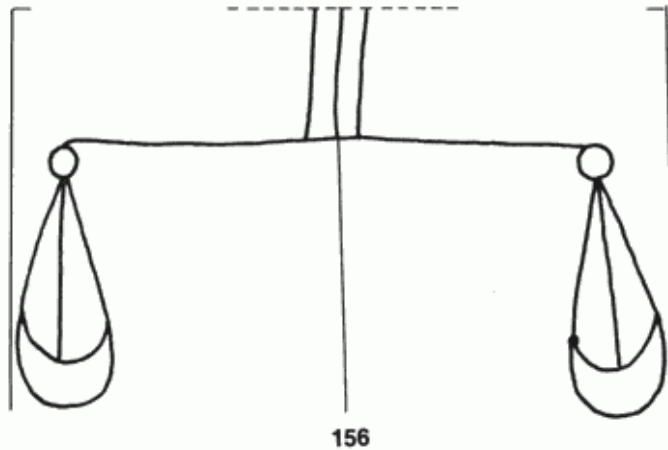

PPO 5-4-156

447 x 332 Pixel, 100 dpi = 114 x 84 mm

Piccard Bd. 5, Abtlg. 4, Nr. 156

Referenznummer: PPO 5-4-156

Bindedrähte: ||| 87

Datierung(en): 1442

Verwendungsort(e): Saarburg, Schwarzwald

Papier-Herkunft: Frankreich (Troyes)

Motiv: Waage