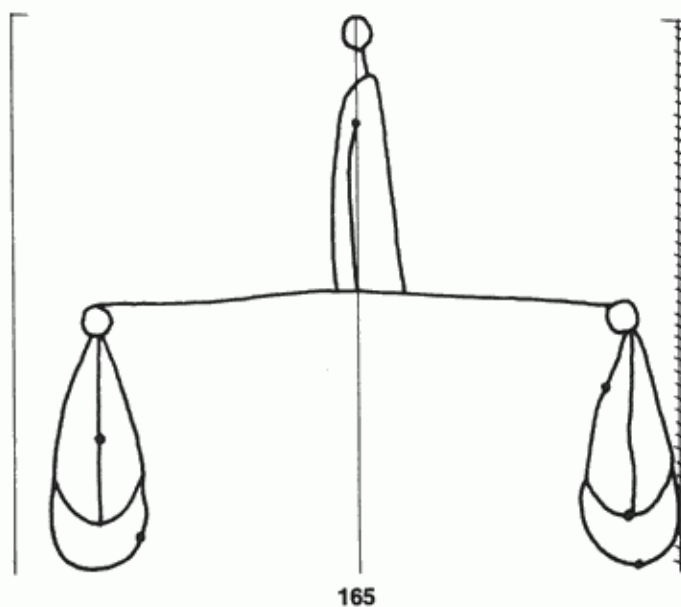

**PPO 5-4-165**

454 x 411 Pixel, 100 dpi = 115 x 104 mm

**Piccard Bd. 5, Abtlg. 4, Nr. 165**

Referenznummer: PPO 5-4-165

Bindedrähte: ||| 89

Datierung(en): 1443

Verwendungsort(e): Straßburg

Papier-Herkunft: Frankreich (Troyes)

Motiv: Waage