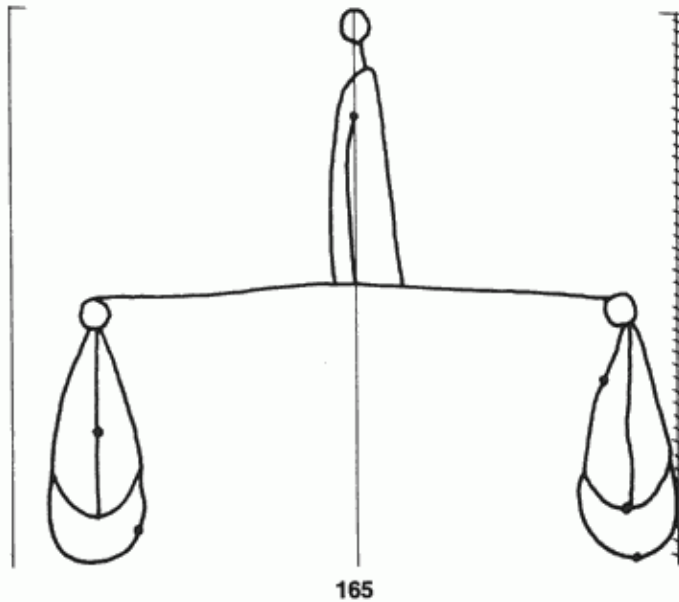

**PPO 5-4-165**

454 x 411 Pixel, 100 dpi = 115 x 104 mm

**Piccard Bd. 5, Abtlg. 4, Nr. 165**

Referenznummer: PPO 5-4-165  
Bindedrähte: ||| 89  
Datierung(en): 1443  
Verwendungsort(e): Straßburg  
Papier-Herkunft: Frankreich (Troyes)  
Motiv: Waage