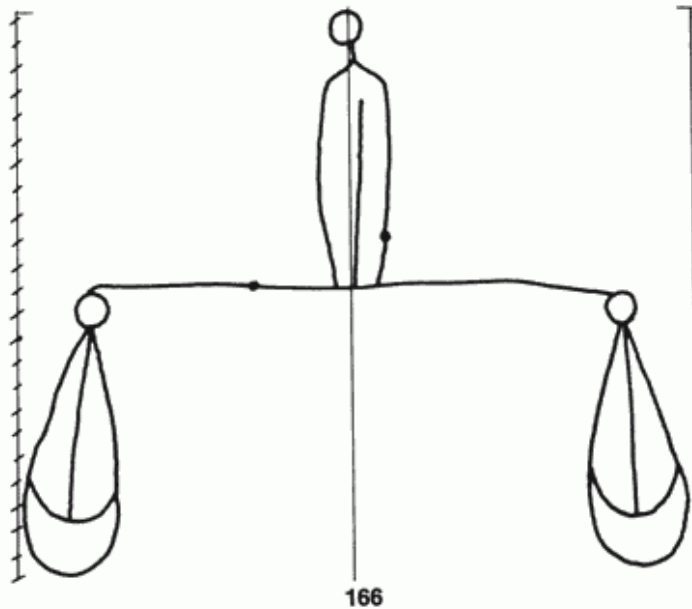

**PPO 5-4-166**

459 x 412 Pixel, 100 dpi = 117 x 105 mm

**Piccard Bd. 5, Abtlg. 4, Nr. 166**

Referenznummer: PPO 5-4-166

Bindedrähte: ||| 90

Datierung(en): 1443

Verwendungsort(e): Metz

Papier-Herkunft: Frankreich (Troyes)

Motiv: Waage