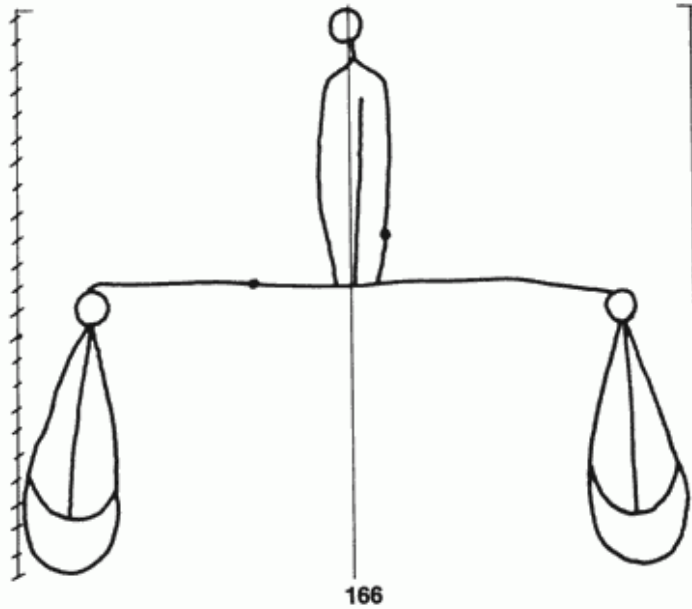

PPO 5-4-166

459 x 412 Pixel, 100 dpi = 117 x 105 mm

Piccard Bd. 5, Abtlg. 4, Nr. 166

Referenznummer: PPO 5-4-166
Bindedrähte: ||| 90
Datierung(en): 1443
Verwendungsort(e): Metz
Papier-Herkunft: Frankreich (Troyes)
Motiv: Waage