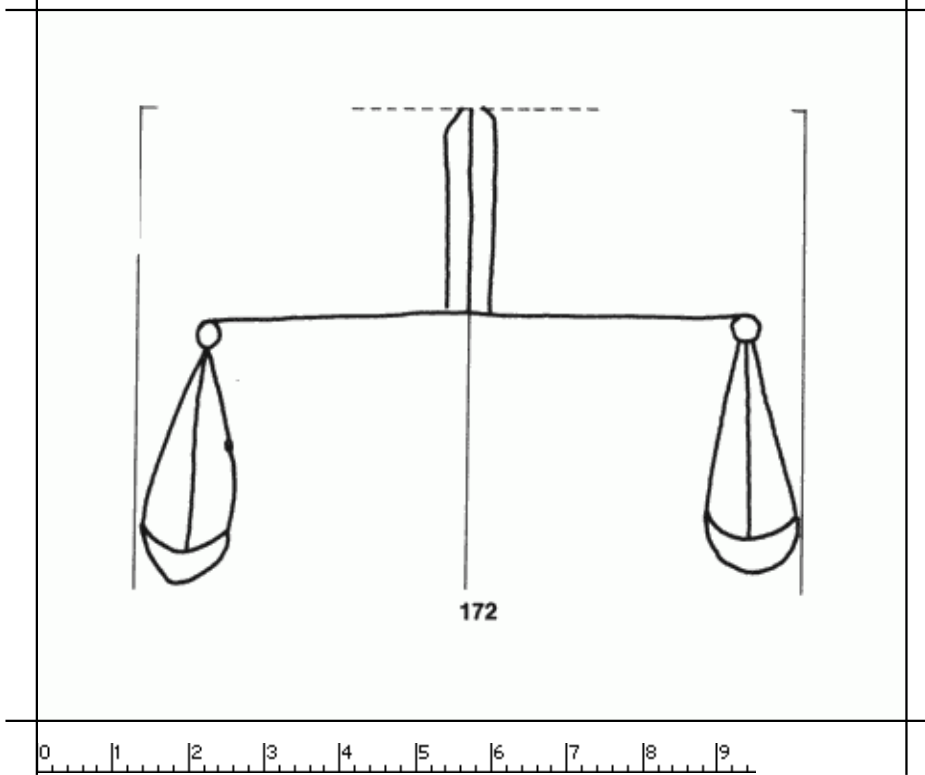

PPO 5-4-172

454 x 369 Pixel, 100 dpi = 115 x 94 mm

Piccard Bd. 5, Abtlg. 4, Nr. 172

Referenznummer: PPO 5-4-172
Bindedrähte: ||| 89
Datierung(en): 1447
Verwendungsort(e): Jülich
Papier-Herkunft: Frankreich (Troyes)
Motiv: Waage