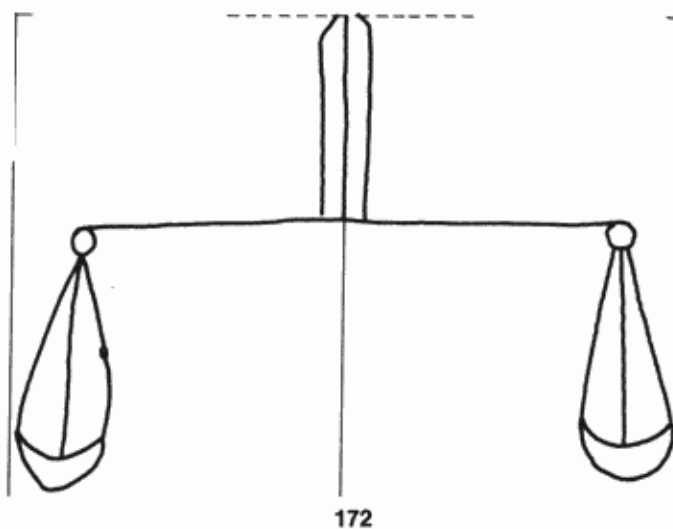

PPO 5-4-172

454 x 369 Pixel, 100 dpi = 115 x 94 mm

Piccard Bd. 5, Abtlg. 4, Nr. 172

Referenznummer: PPO 5-4-172
Bindedrähte: ||| 89
Datierung(en): 1447
Verwendungsort(e): Jülich
Papier-Herkunft: Frankreich (Troyes)
Motiv: Waage