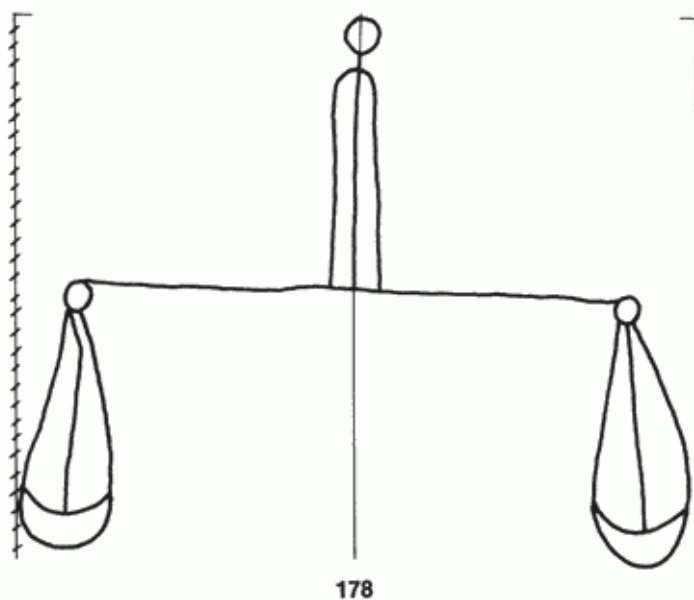

PPO 5-4-178

460 x 406 Pixel, 100 dpi = 117 x 103 mm

**Piccard Bd. 5, Abtlg. 4, Nr. 178**

Referenznummer: PPO 5-4-178  
Bindedrähte: ||| 90  
Datierung(en): 1448  
Verwendungsort(e): Metz  
Papier-Herkunft: Frankreich (Troyes)  
Motiv: Waage