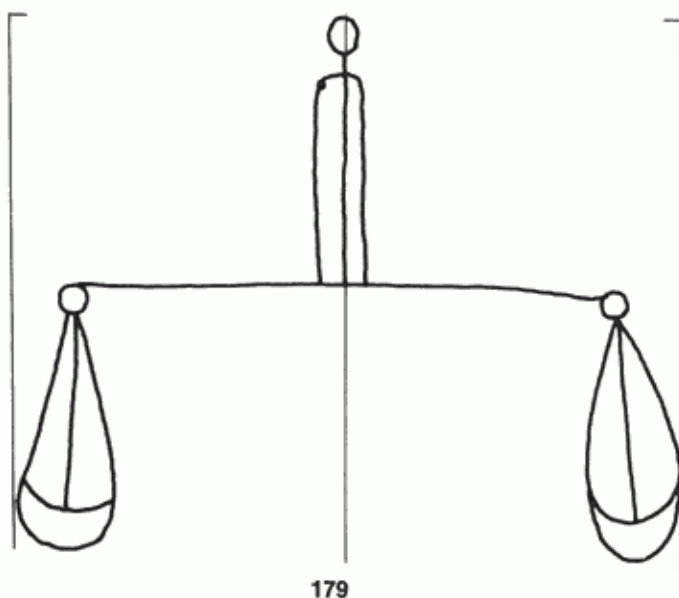

**PPO 5-4-179**

454 x 405 Pixel, 100 dpi = 115 x 103 mm

**Piccard Bd. 5, Abtlg. 4, Nr. 179**

Referenznummer: PPO 5-4-179  
Bindedrähte: ||| 89/90  
Datierung(en): 1448/1449  
Verwendungsort(e): Trier  
Papier-Herkunft: Frankreich (Troyes)  
Motiv: Waage