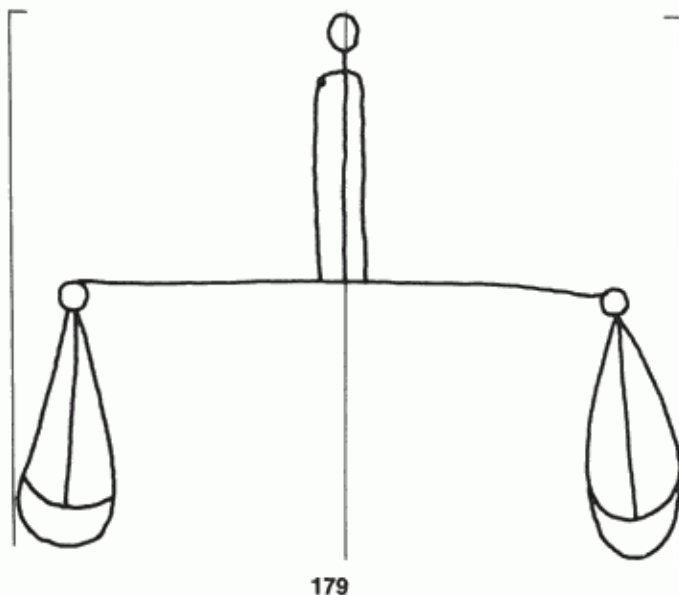

**PPO 5-4-179**

454 x 405 Pixel, 100 dpi = 115 x 103 mm

**Piccard Bd. 5, Abtlg. 4, Nr. 179**

Referenznummer: PPO 5-4-179

Bindedrähte: ||| 89/90

Datierung(en): 1448/1449

Verwendungsort(e): Trier

Papier-Herkunft: Frankreich (Troyes)

Motiv: Waage