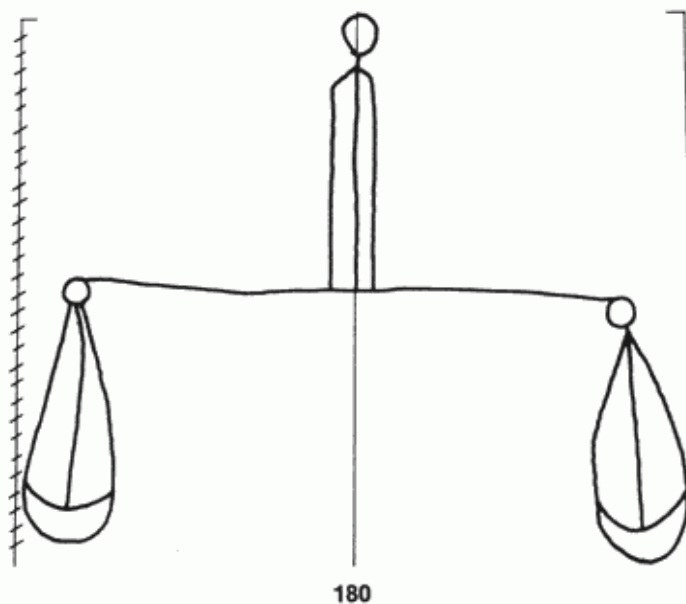

**PPO 5-4-180**

455 x 411 Pixel, 100 dpi = 116 x 104 mm

**Piccard Bd. 5, Abtlg. 4, Nr. 180**

Referenznummer: PPO 5-4-180

Bindedrähte: ||| 88

Datierung(en): 1449/1450

Verwendungsort(e): Metz

Papier-Herkunft: Frankreich (Troyes)

Motiv: Waage