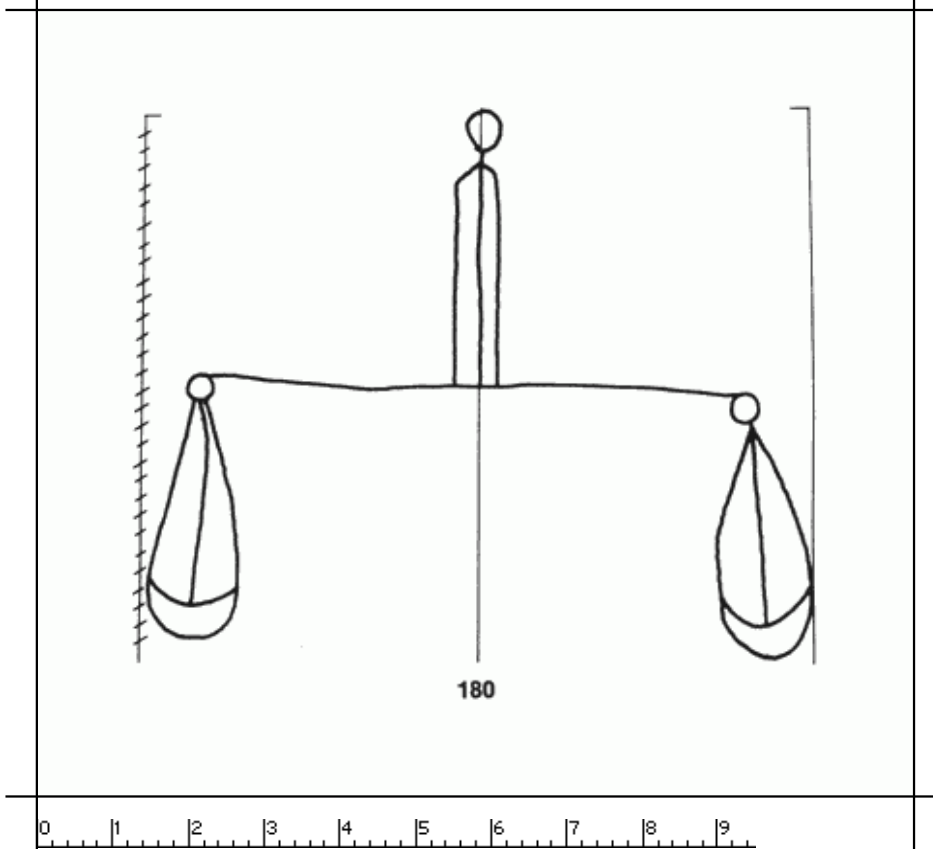

PPO 5-4-180

455 x 411 Pixel, 100 dpi = 116 x 104 mm

Piccard Bd. 5, Abtlg. 4, Nr. 180

Referenznummer: PPO 5-4-180
Bindedrähte: ||| 88
Datierung(en): 1449/1450
Verwendungsort(e): Metz
Papier-Herkunft: Frankreich (Troyes)
Motiv: Waage