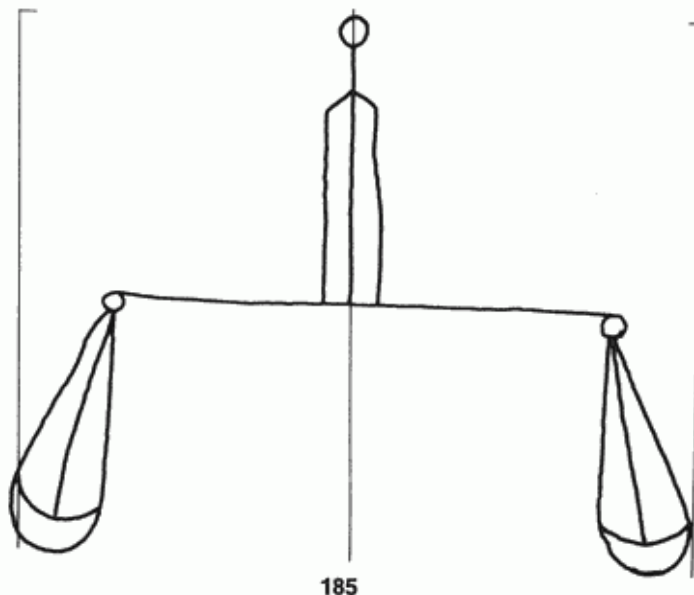

**PPO 5-4-185**

463 x 407 Pixel, 100 dpi = 118 x 103 mm

**Piccard Bd. 5, Abtlg. 4, Nr. 185**

Referenznummer: PPO 5-4-185  
Bindedrähte: ||| 90/91  
Datierung(en): 1450  
Verwendungsort(e): Metz  
Papier-Herkunft: Frankreich (Troyes)  
Motiv: Waage