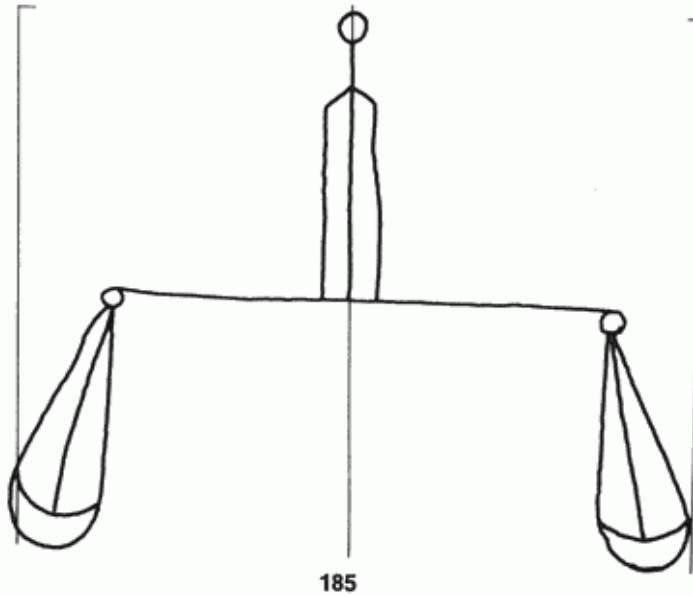

**PPO 5-4-185**

463 x 407 Pixel, 100 dpi = 118 x 103 mm

**Piccard Bd. 5, Abtlg. 4, Nr. 185**

Referenznummer: PPO 5-4-185  
Bindedrähte: ||| 90/91  
Datierung(en): 1450  
Verwendungsort(e): Metz  
Papier-Herkunft: Frankreich (Troyes)  
Motiv: Waage