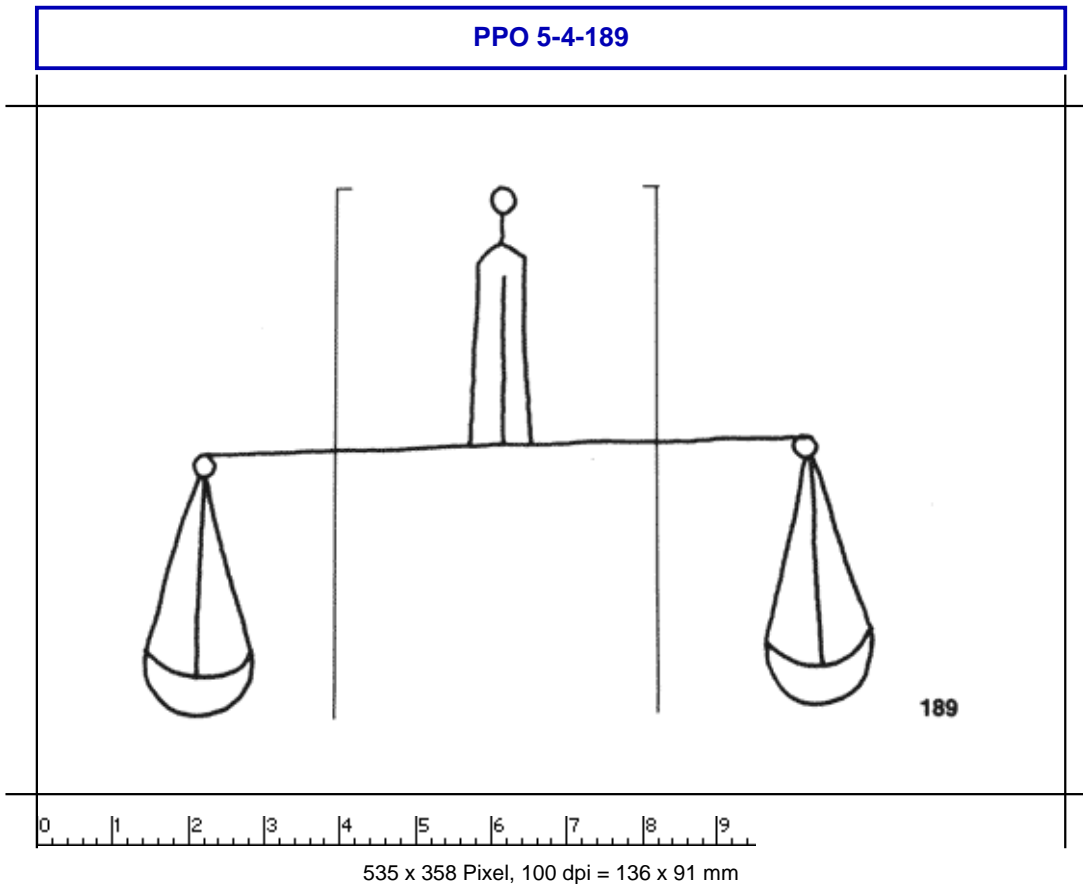

**PPO 5-4-189**

535 x 358 Pixel, 100 dpi = 136 x 91 mm

**Piccard Bd. 5, Abtlg. 4, Nr. 189**

Referenznummer: PPO 5-4-189

Bindedrähte: || 42/43

Datierung(en): 1428/1429

Verwendungsort(e): Zabern

Papier-Herkunft: Frankreich (Troyes)

Motiv: Waage