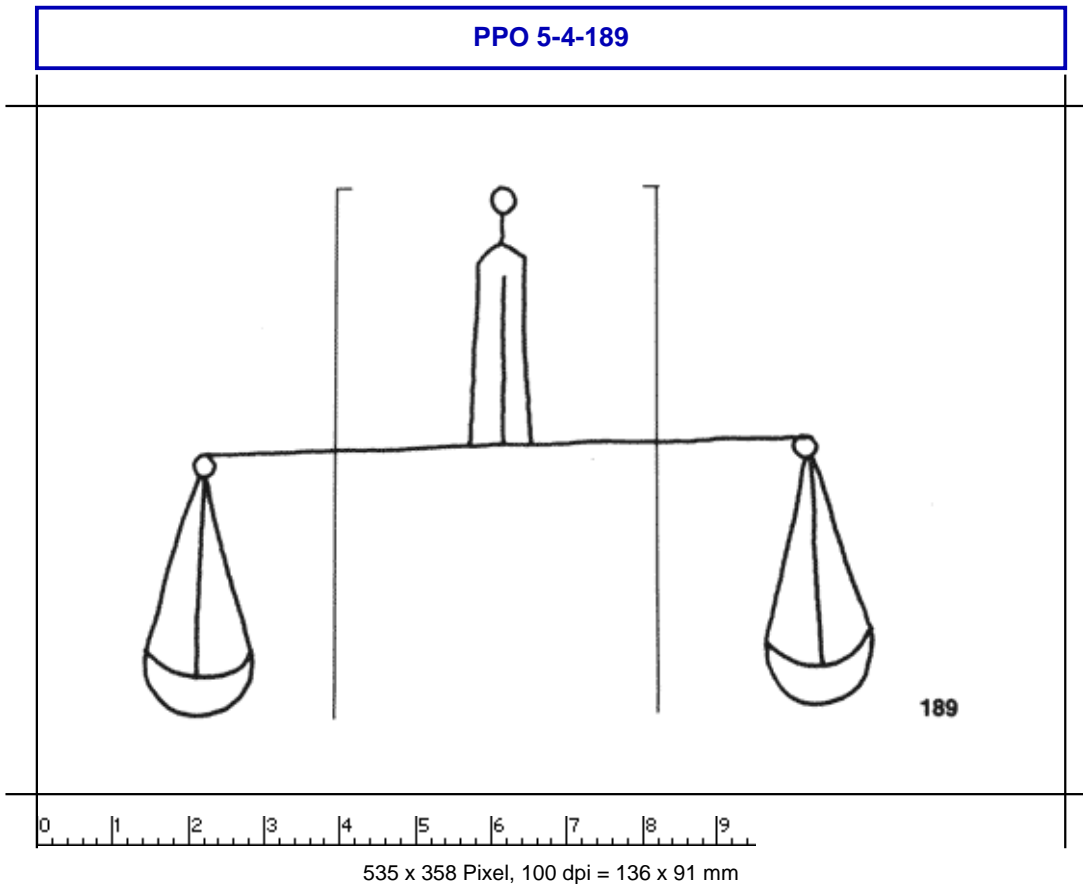

**PPO 5-4-189****Piccard Bd. 5, Abtlg. 4, Nr. 189**

Referenznummer: PPO 5-4-189

Bindedrähte: || 42/43

Datierung(en): 1428/1429

Verwendungsort(e): Zabern

Papier-Herkunft: Frankreich (Troyes)

Motiv: Waage