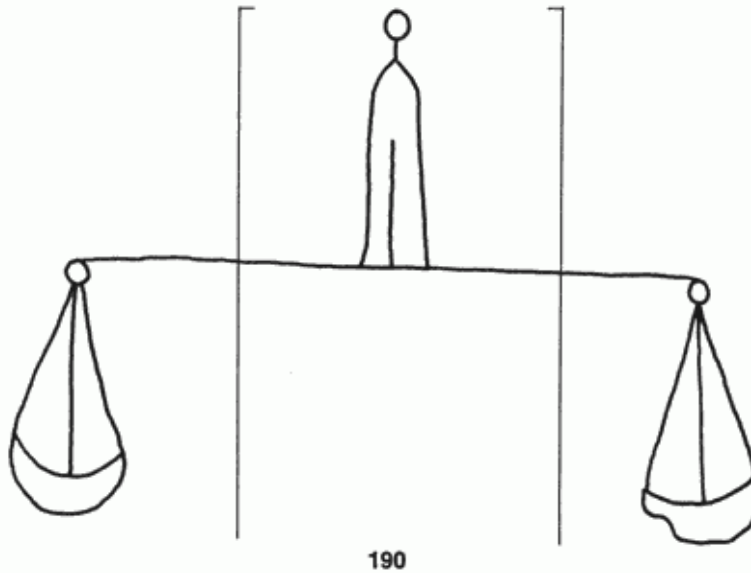

PPO 5-4-190

491 x 395 Pixel, 100 dpi = 125 x 100 mm

Piccard Bd. 5, Abtlg. 4, Nr. 190

Referenznummer: PPO 5-4-190

Bindedrähte: || 42/43

Datierung(en): 1428

Verwendungsort(e): Straßburg

Papier-Herkunft: Frankreich (Troyes)

Motiv: Waage