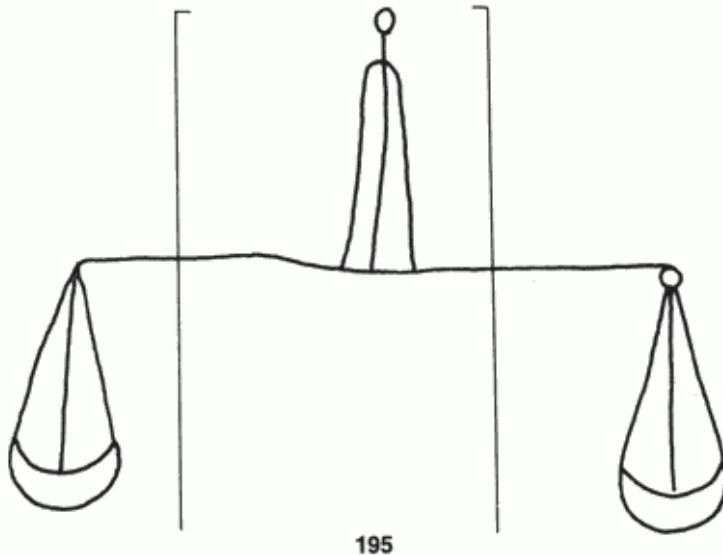

**PPO 5-4-195**

475 x 386 Pixel, 100 dpi = 121 x 98 mm

**Piccard Bd. 5, Abtlg. 4, Nr. 195**

Referenznummer: PPO 5-4-195

Bindedrähte: || 41/42

Datierung(en): 1430

Verwendungsort(e): Heidelberg, Straßburg

Papier-Herkunft: Frankreich (Troyes)

Motiv: Waage