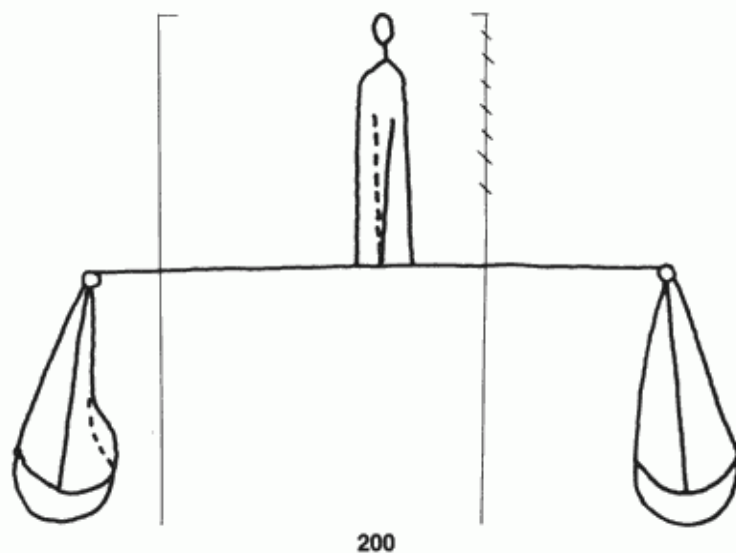

PPO 5-4-200

482 x 380 Pixel, 100 dpi = 122 x 97 mm

Piccard Bd. 5, Abtlg. 4, Nr. 200

Referenznummer: PPO 5-4-200

Bindedrähte: || 43/44

Datierung(en): 1430/1431

Verwendungsort(e): Metz

Papier-Herkunft: Frankreich (Troyes)

Motiv: Waage