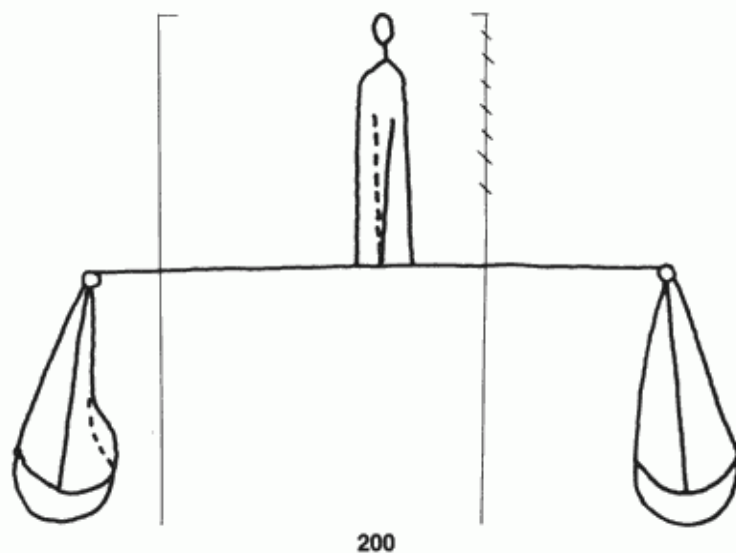

PPO 5-4-200

482 x 380 Pixel, 100 dpi = 122 x 97 mm

**Piccard Bd. 5, Abtlg. 4, Nr. 200**

Referenznummer: PPO 5-4-200

Bindedrähte: || 43/44

Datierung(en): 1430/1431

Verwendungsort(e): Metz

Papier-Herkunft: Frankreich (Troyes)

Motiv: Waage