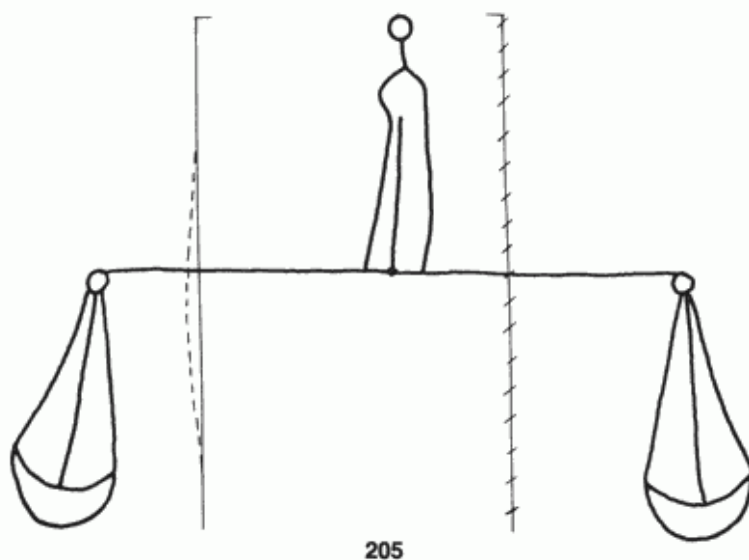

**PPO 5-4-205**

488 x 385 Pixel, 100 dpi = 124 x 98 mm

**Piccard Bd. 5, Abtlg. 4, Nr. 205**

Referenznummer: PPO 5-4-205

Bindedrähte: || 41

Datierung(en): 1430/1434

Verwendungsort(e): Metz

Papier-Herkunft: Frankreich (Troyes)

Motiv: Waage