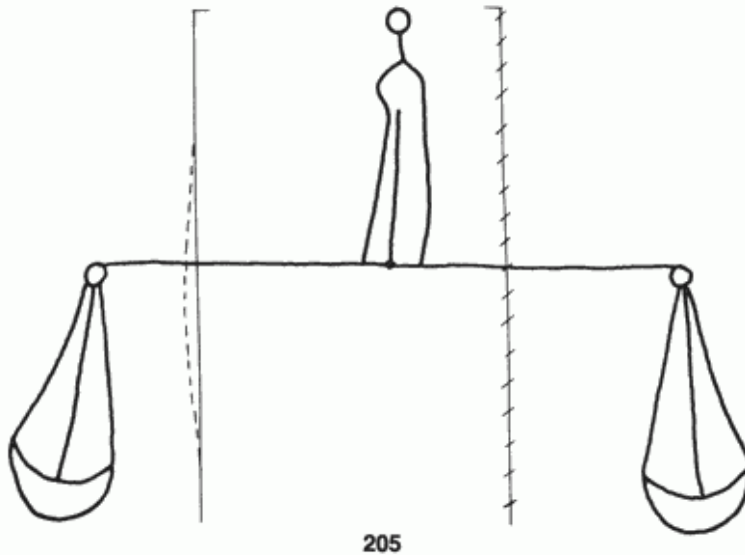

**PPO 5-4-205**

488 x 385 Pixel, 100 dpi = 124 x 98 mm

**Piccard Bd. 5, Abtlg. 4, Nr. 205**

Referenznummer: PPO 5-4-205

Bindedrähte: || 41

Datierung(en): 1430/1434

Verwendungsort(e): Metz

Papier-Herkunft: Frankreich (Troyes)

Motiv: Waage