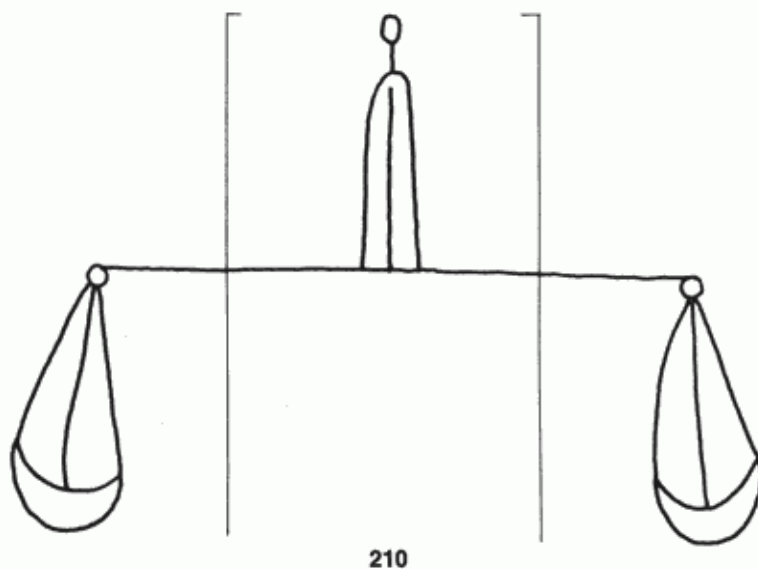

PPO 5-4-210

494 x 388 Pixel, 100 dpi = 125 x 99 mm

Piccard Bd. 5, Abtlg. 4, Nr. 210

Referenznummer: PPO 5-4-210

Bindedrähte: || 41

Datierung(en): 1433/1434

Verwendungsort(e): Basel

Papier-Herkunft: Frankreich (Troyes)

Motiv: Waage