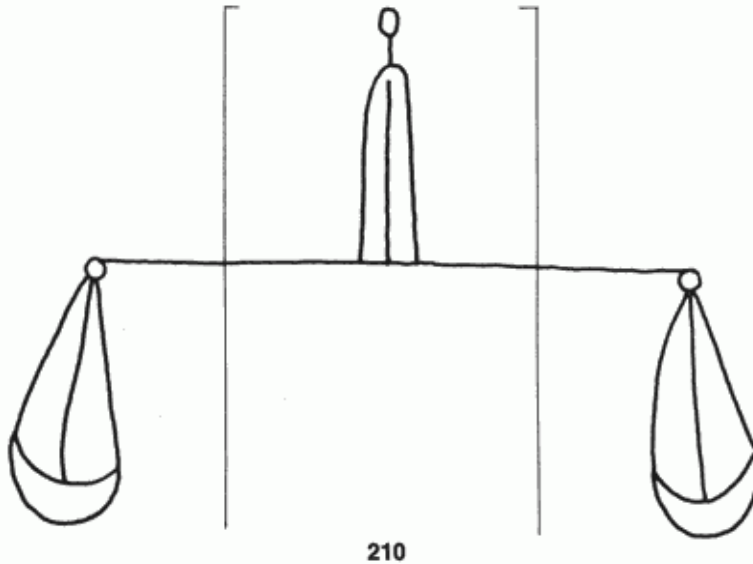

PPO 5-4-210

494 x 388 Pixel, 100 dpi = 125 x 99 mm

Piccard Bd. 5, Abtlg. 4, Nr. 210

Referenznummer: PPO 5-4-210
Bindedrähte: || 41
Datierung(en): 1433/1434
Verwendungsort(e): Basel
Papier-Herkunft: Frankreich (Troyes)
Motiv: Waage