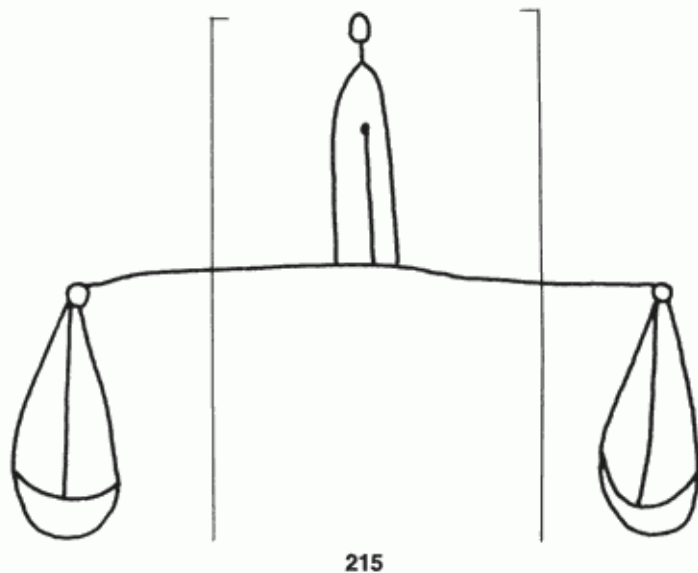

**PPO 5-4-215**

461 x 395 Pixel, 100 dpi = 117 x 100 mm

**Piccard Bd. 5, Abtlg. 4, Nr. 215**

Referenznummer: PPO 5-4-215

Bindedrähte: || 44

Datierung(en): 1435

Verwendungsort(e): Hagenau, Straßburg

Papier-Herkunft: Frankreich (Troyes)

Motiv: Waage