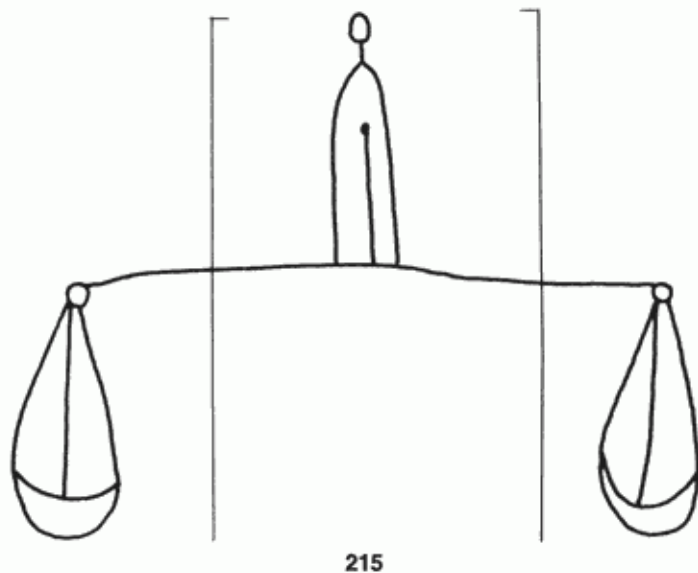

PPO 5-4-215

461 x 395 Pixel, 100 dpi = 117 x 100 mm

Piccard Bd. 5, Abtlg. 4, Nr. 215

Referenznummer: PPO 5-4-215

Bindedrähte: || 44

Datierung(en): 1435

Verwendungsort(e): Hagenau, Straßburg

Papier-Herkunft: Frankreich (Troyes)

Motiv: Waage