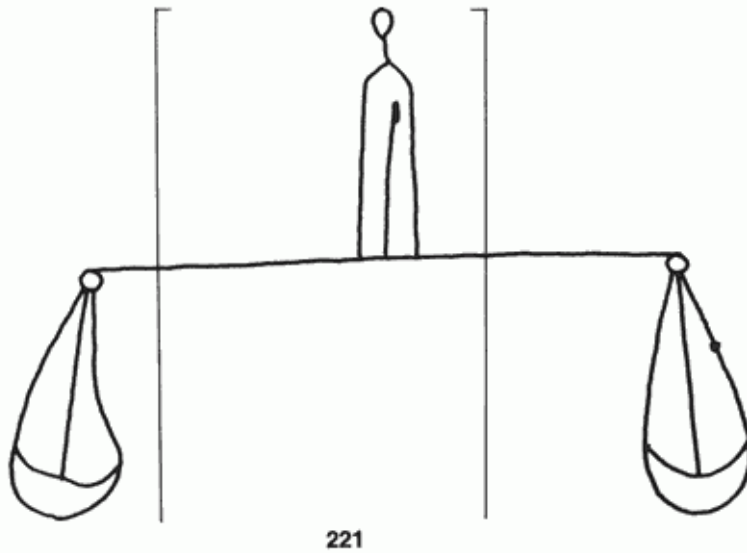

PPO 5-4-221

488 x 382 Pixel, 100 dpi = 124 x 97 mm

Piccard Bd. 5, Abtlg. 4, Nr. 221

Referenznummer: PPO 5-4-221
Bindedrähte: || 43/44
Datierung(en): 1437
Verwendungsort(e): Metz
Papier-Herkunft: Frankreich (Troyes)
Motiv: Waage