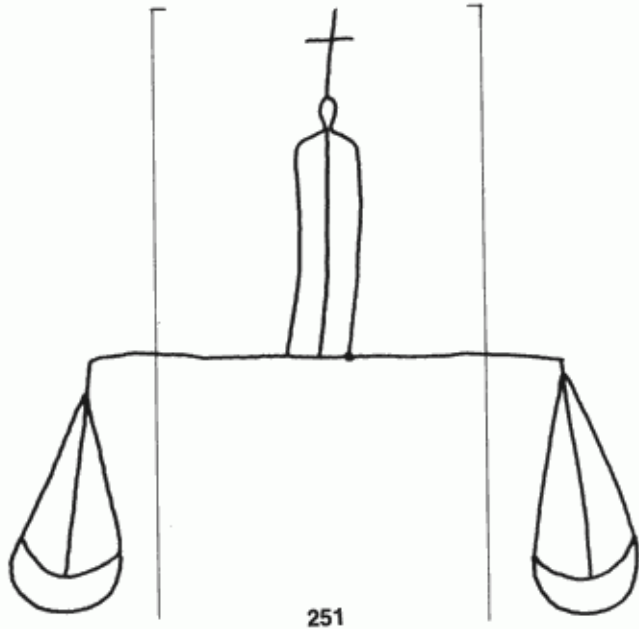

PPO 5-4-251

429 x 426 Pixel, 100 dpi = 109 x 108 mm

Piccard Bd. 5, Abtlg. 4, Nr. 251

Referenznummer: PPO 5-4-251

Bindedrähte: || 43/44

Datierung(en): 1453

Verwendungsort(e): Lichtenberg (Elsaß)

Papier-Herkunft: Frankreich (Troyes)

Motiv: Waage