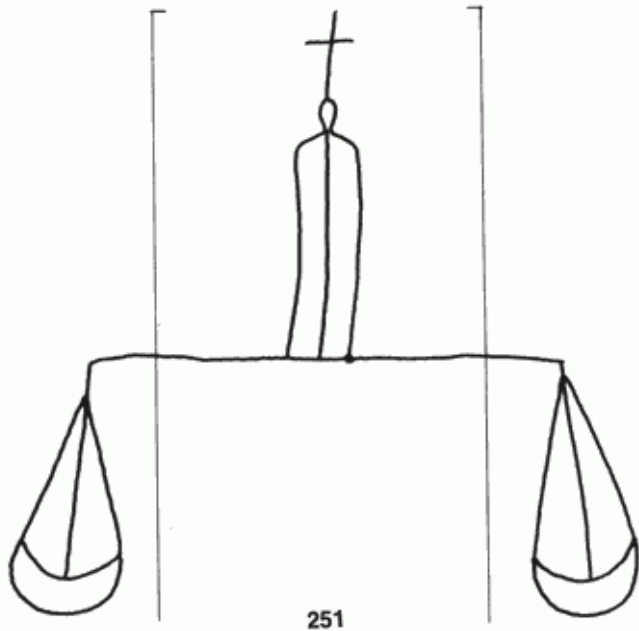

**PPO 5-4-251**

429 x 426 Pixel, 100 dpi = 109 x 108 mm

**Piccard Bd. 5, Abtlg. 4, Nr. 251**

Referenznummer: PPO 5-4-251

Bindedrähte: || 43/44

Datierung(en): 1453

Verwendungsort(e): Lichtenberg (Elsaß)

Papier-Herkunft: Frankreich (Troyes)

Motiv: Waage