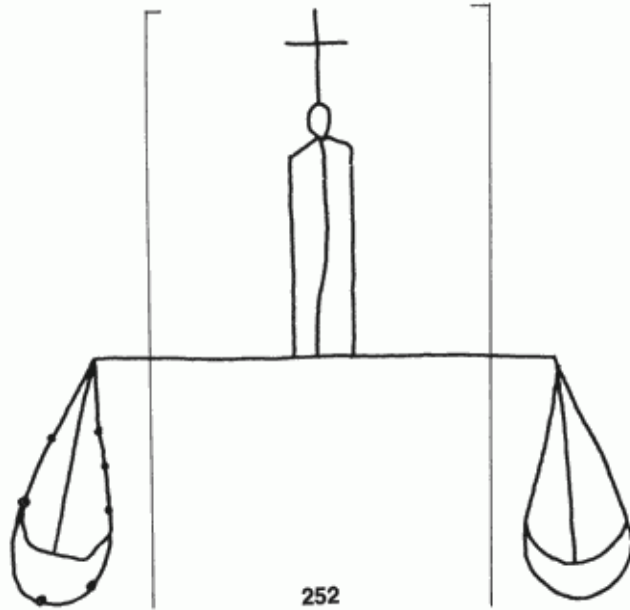

PPO 5-4-252

427 x 416 Pixel, 100 dpi = 108 x 106 mm

Piccard Bd. 5, Abtlg. 4, Nr. 252

Referenznummer: PPO 5-4-252

Bindedrähte: || 46

Datierung(en): 1453

Verwendungsort(e): Lichtenberg (Elsaß)

Papier-Herkunft: Frankreich (Troyes)

Motiv: Waage