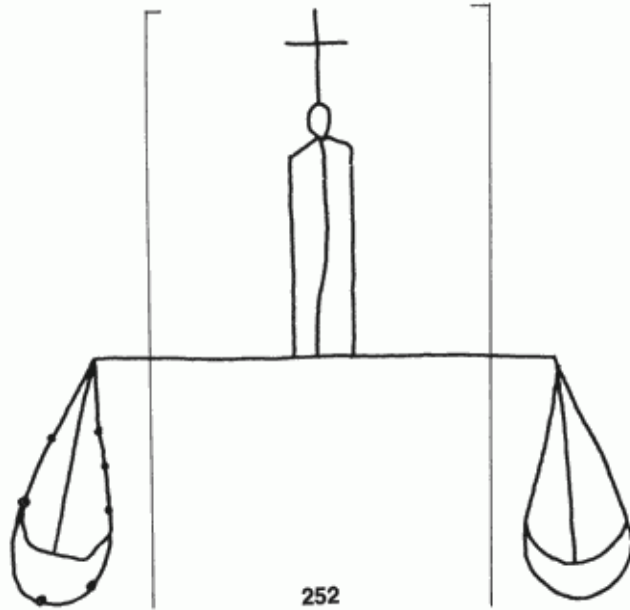

PPO 5-4-252

427 x 416 Pixel, 100 dpi = 108 x 106 mm

Piccard Bd. 5, Abtlg. 4, Nr. 252

Referenznummer: PPO 5-4-252
Bindedrähte: || 46
Datierung(en): 1453
Verwendungsort(e): Lichtenberg (Elsaß)
Papier-Herkunft: Frankreich (Troyes)
Motiv: Waage