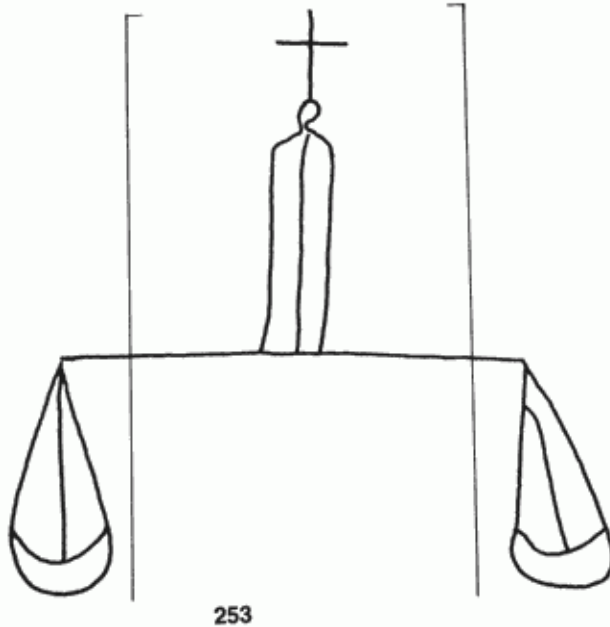

**PPO 5-4-253**

419 x 425 Pixel, 100 dpi = 106 x 108 mm

**Piccard Bd. 5, Abtlg. 4, Nr. 253**

Referenznummer: PPO 5-4-253

Bindedrähte: || 46

Datierung(en): 1453

Verwendungsort(e): Lichtenberg (Elsaß)

Papier-Herkunft: Frankreich (Troyes)

Motiv: Waage