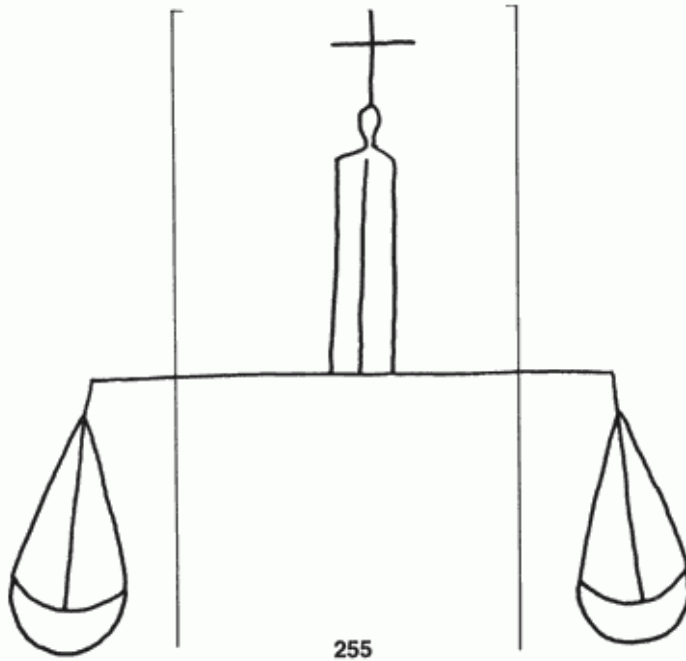

**PPO 5-4-255**

0 1 2 3 4 5 6 7 8 9

456 x 442 Pixel, 100 dpi = 116 x 112 mm

**Piccard Bd. 5, Abtlg. 4, Nr. 255**

Referenznummer: PPO 5-4-255

Bindedrähte: || 45/46

Datierung(en): 1449

Verwendungsort(e): Leuven

Papier-Herkunft: Frankreich (Troyes)

Motiv: Waage