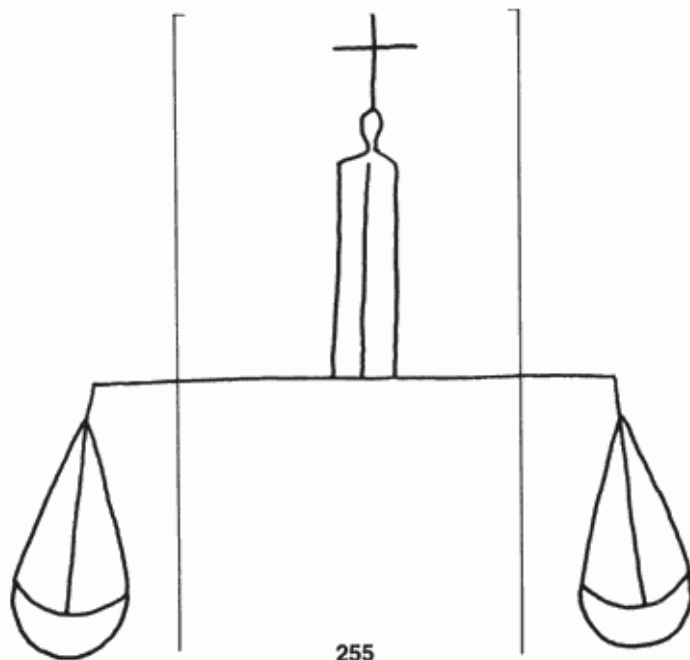

PPO 5-4-255

456 x 442 Pixel, 100 dpi = 116 x 112 mm

**Piccard Bd. 5, Abtlg. 4, Nr. 255**

Referenznummer: PPO 5-4-255

Bindedrähte: || 45/46

Datierung(en): 1449

Verwendungsort(e): Leuven

Papier-Herkunft: Frankreich (Troyes)

Motiv: Waage