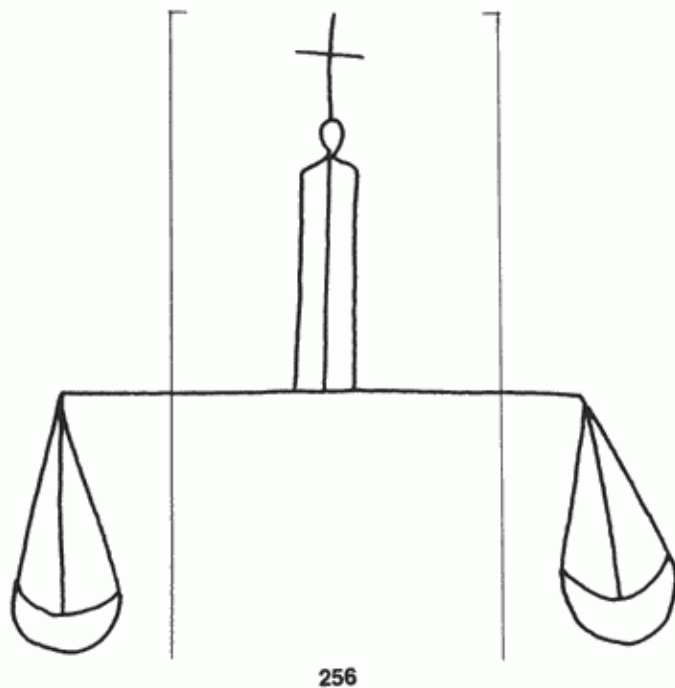

PPO 5-4-256

450 x 453 Pixel, 100 dpi = 114 x 115 mm

Piccard Bd. 5, Abtlg. 4, Nr. 256

Referenznummer: PPO 5-4-256
Bindedrähte: || 43/44
Datierung(en): 1449
Verwendungsort(e): Leuven
Papier-Herkunft: Frankreich (Troyes)
Motiv: Waage