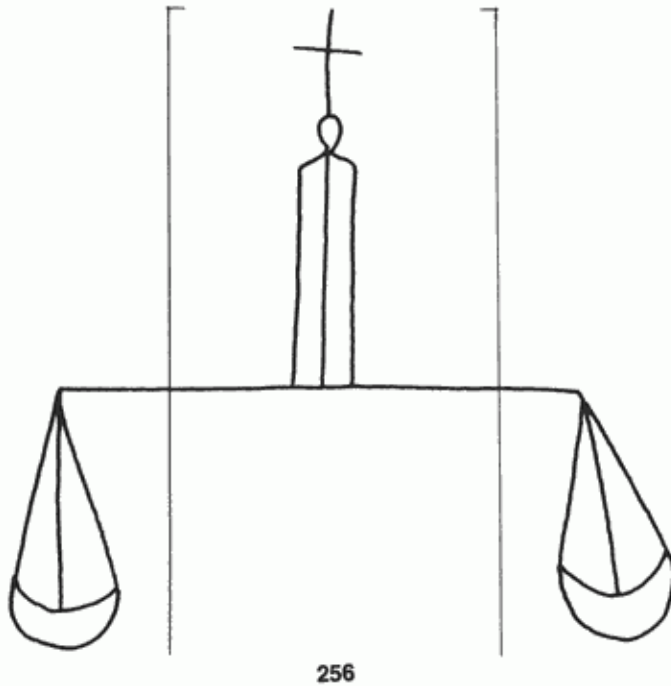

PPO 5-4-256

450 x 453 Pixel, 100 dpi = 114 x 115 mm

Piccard Bd. 5, Abtlg. 4, Nr. 256

Referenznummer: PPO 5-4-256
Bindedrähte: || 43/44
Datierung(en): 1449
Verwendungsort(e): Leuven
Papier-Herkunft: Frankreich (Troyes)
Motiv: Waage