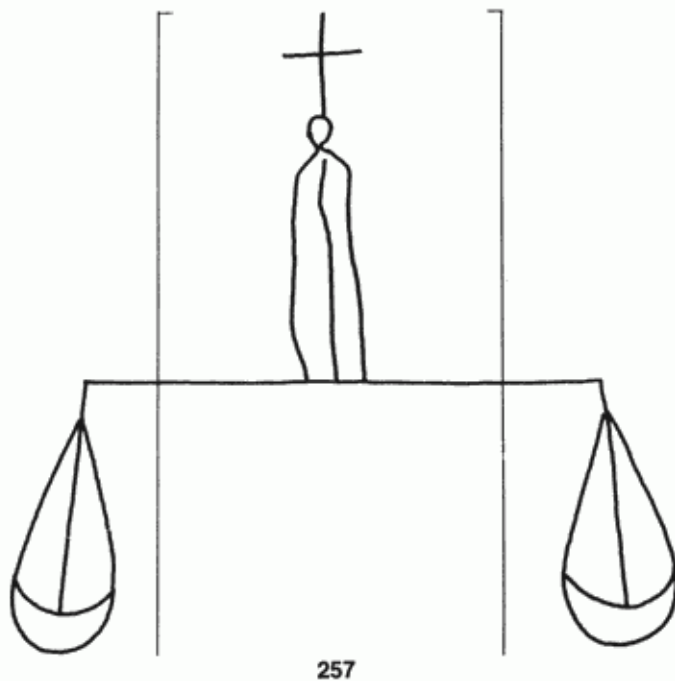

**PPO 5-4-257**

449 x 450 Pixel, 100 dpi = 114 x 114 mm

**Piccard Bd. 5, Abtlg. 4, Nr. 257**

Referenznummer: PPO 5-4-257

Bindedrähte: || 46

Datierung(en): 1450

Verwendungsort(e): Leuven

Papier-Herkunft: Frankreich (Troyes)

Motiv: Waage