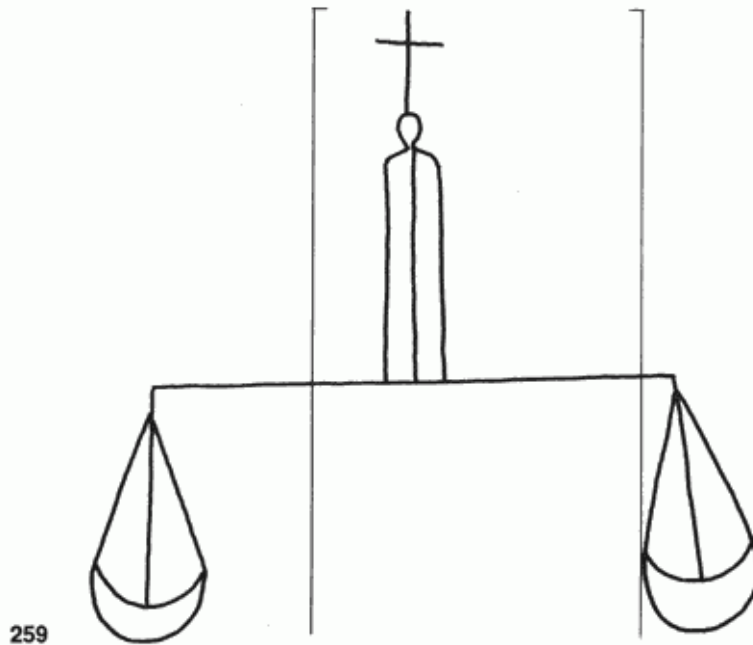

**PPO 5-4-259**

493 x 432 Pixel, 100 dpi = 125 x 110 mm

**Piccard Bd. 5, Abtlg. 4, Nr. 259**

Referenznummer: PPO 5-4-259  
Bindedrähte: || 43/44  
Datierung(en): 1451  
Verwendungsort(e): Leuven  
Papier-Herkunft: Frankreich (Troyes)  
Motiv: Waage