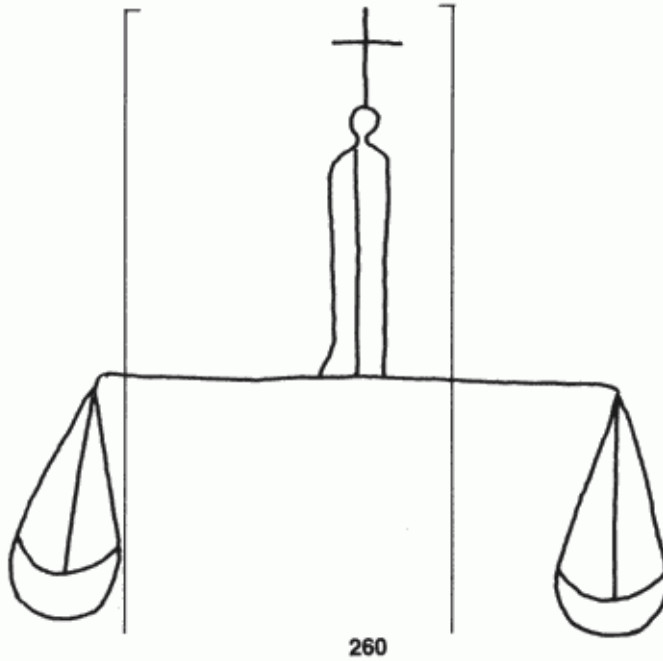

**PPO 5-4-260**

0 1 2 3 4 5 6 7 8 9

445 x 441 Pixel, 100 dpi = 113 x 112 mm

**Piccard Bd. 5, Abtlg. 4, Nr. 260**

Referenznummer: PPO 5-4-260

Bindedrähte: || 43/44

Datierung(en): 1451

Verwendungsort(e): Leuven

Papier-Herkunft: Frankreich (Troyes)

Motiv: Waage