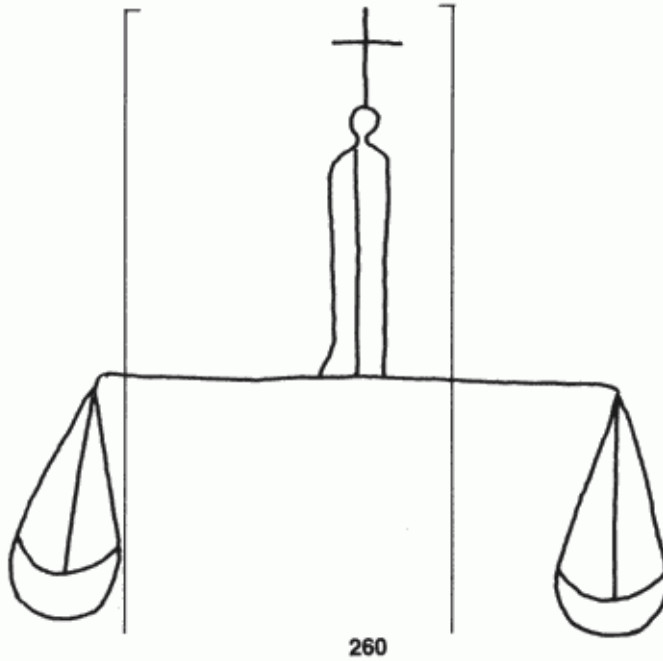

PPO 5-4-260

0 1 2 3 4 5 6 7 8 9

445 x 441 Pixel, 100 dpi = 113 x 112 mm

Piccard Bd. 5, Abtlg. 4, Nr. 260

Referenznummer: PPO 5-4-260

Bindedrähte: || 43/44

Datierung(en): 1451

Verwendungsort(e): Leuven

Papier-Herkunft: Frankreich (Troyes)

Motiv: Waage