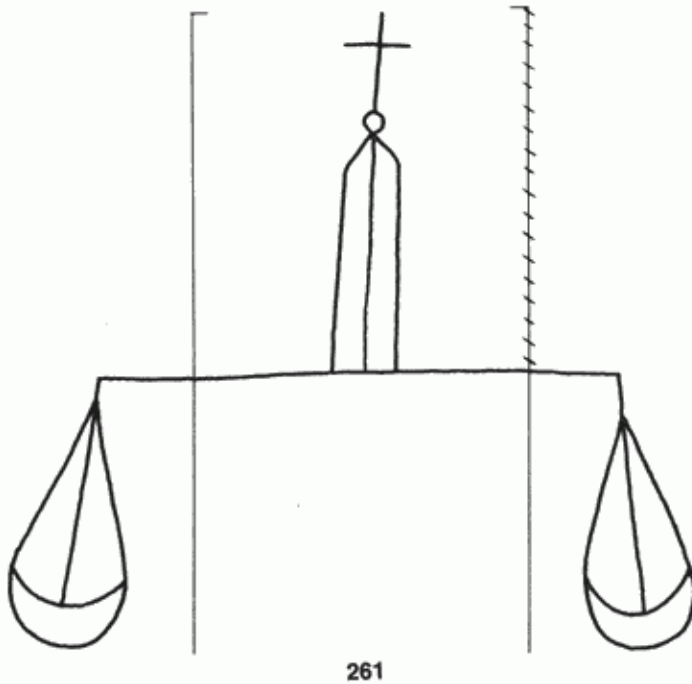

**PPO 5-4-261**

462 x 453 Pixel, 100 dpi = 117 x 115 mm

**Piccard Bd. 5, Abtlg. 4, Nr. 261**

Referenznummer: PPO 5-4-261  
Bindedrähte: || 44/45  
Datierung(en): 1451  
Verwendungsort(e): Schwetz (Wpr)  
Papier-Herkunft: Frankreich (Troyes)  
Motiv: Waage