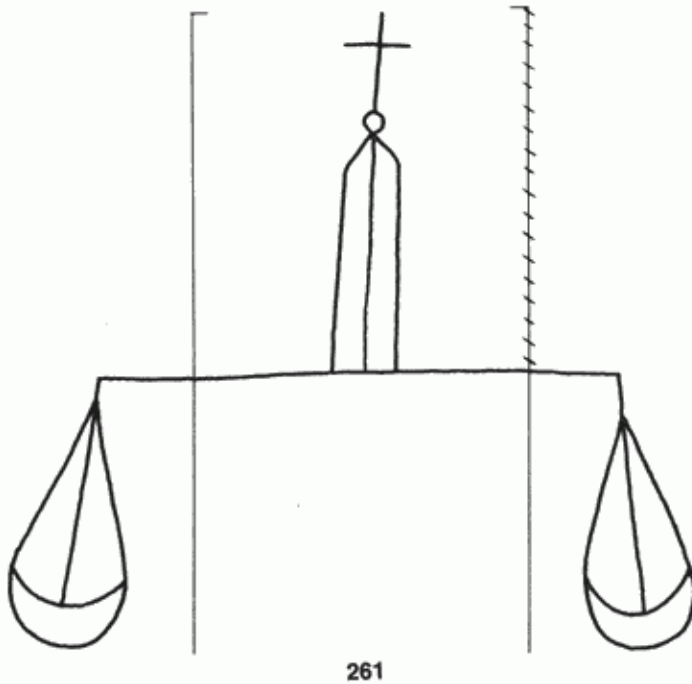

PPO 5-4-261

462 x 453 Pixel, 100 dpi = 117 x 115 mm

Piccard Bd. 5, Abtlg. 4, Nr. 261

Referenznummer: PPO 5-4-261
Bindedrähte: || 44/45
Datierung(en): 1451
Verwendungsort(e): Schwetz (Wpr)
Papier-Herkunft: Frankreich (Troyes)
Motiv: Waage