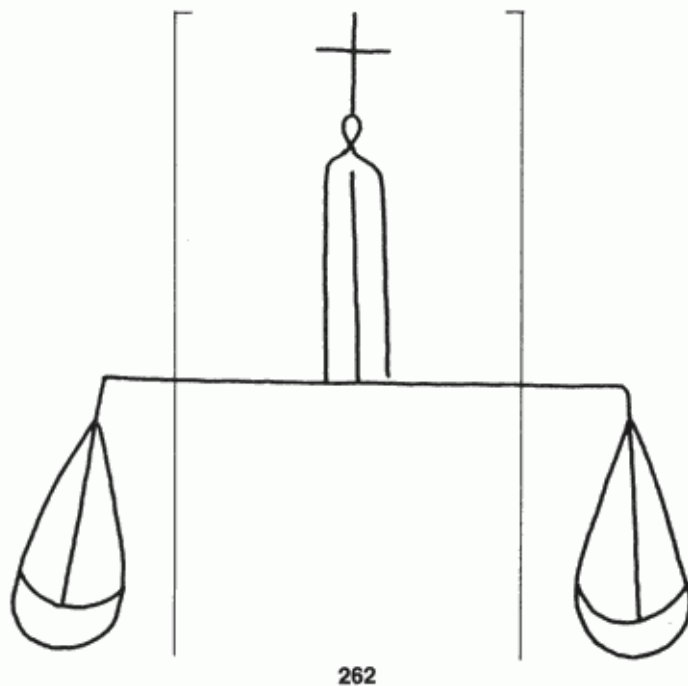

PPO 5-4-262

457 x 452 Pixel, 100 dpi = 116 x 115 mm

Piccard Bd. 5, Abtlg. 4, Nr. 262

Referenznummer: PPO 5-4-262
Bindedrähte: || 46
Datierung(en): 1451
Verwendungsort(e): Köln
Papier-Herkunft: Frankreich (Troyes)
Motiv: Waage