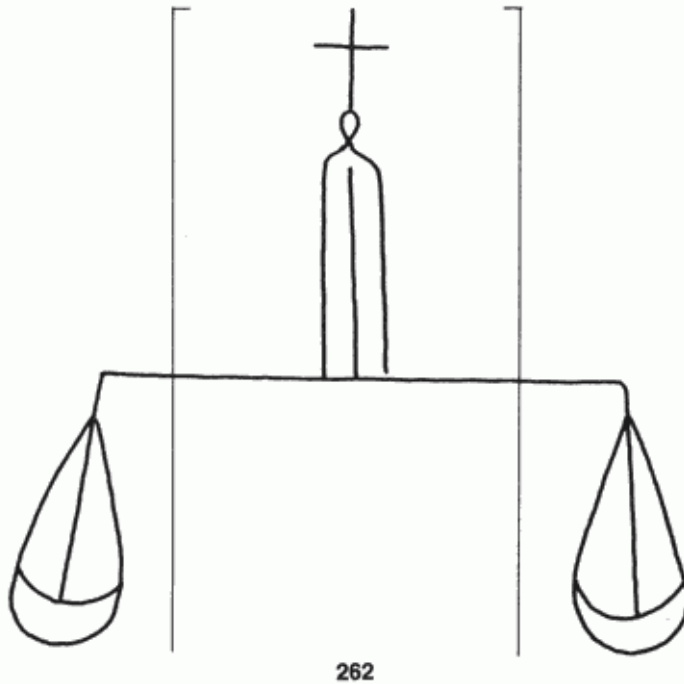

PPO 5-4-262

457 x 452 Pixel, 100 dpi = 116 x 115 mm

Piccard Bd. 5, Abtlg. 4, Nr. 262

Referenznummer: PPO 5-4-262
Bindedrähte: || 46
Datierung(en): 1451
Verwendungsort(e): Köln
Papier-Herkunft: Frankreich (Troyes)
Motiv: Waage