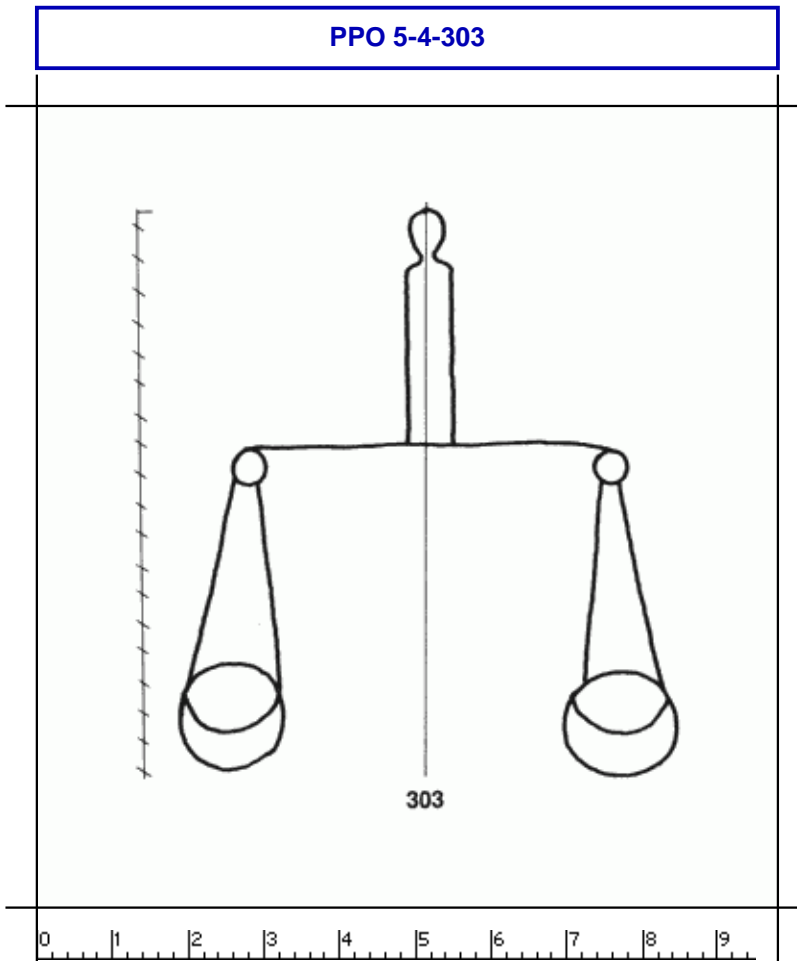

**PPO 5-4-303**

387 x 417 Pixel, 100 dpi = 98 x 106 mm

**Piccard Bd. 5, Abtlg. 4, Nr. 303**

Referenznummer: PPO 5-4-303  
Bindedrähte: ||| 75  
Datierung(en): 1423  
Verwendungsort(e): Blankenheim (Eifel)  
Papier-Herkunft: Frankreich (Troyes)  
Motiv: Waage