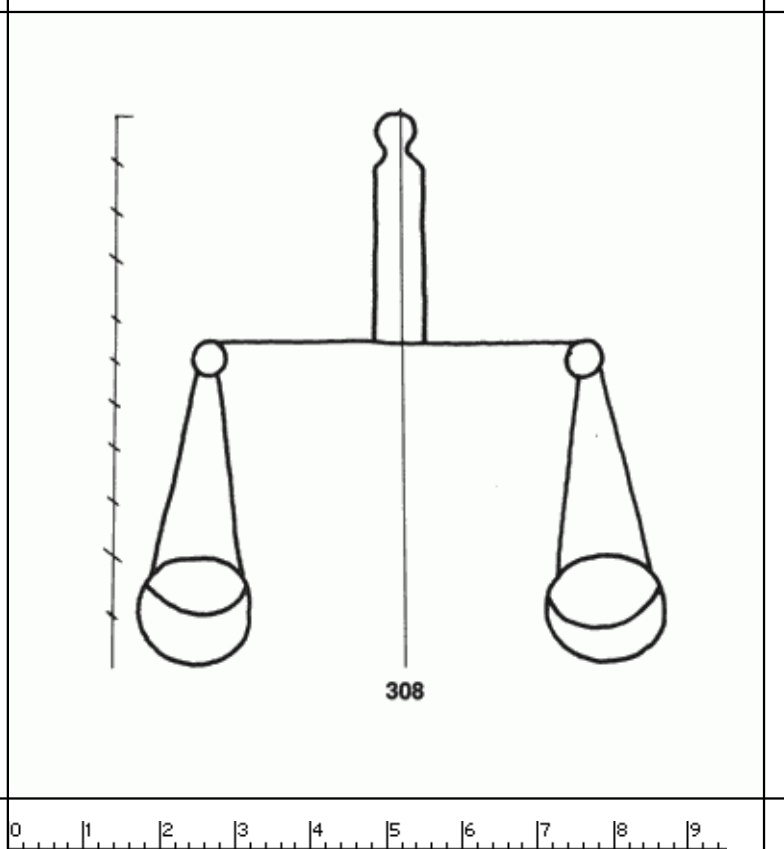

**PPO 5-4-308**

394 x 409 Pixel, 100 dpi = 100 x 104 mm

**Piccard Bd. 5, Abtlg. 4, Nr. 308**

Referenznummer: PPO 5-4-308  
Bindedrähte: ||| 76  
Datierung(en): 1427  
Verwendungsort(e): Utrecht  
Papier-Herkunft: Frankreich (Troyes)  
Motiv: Waage