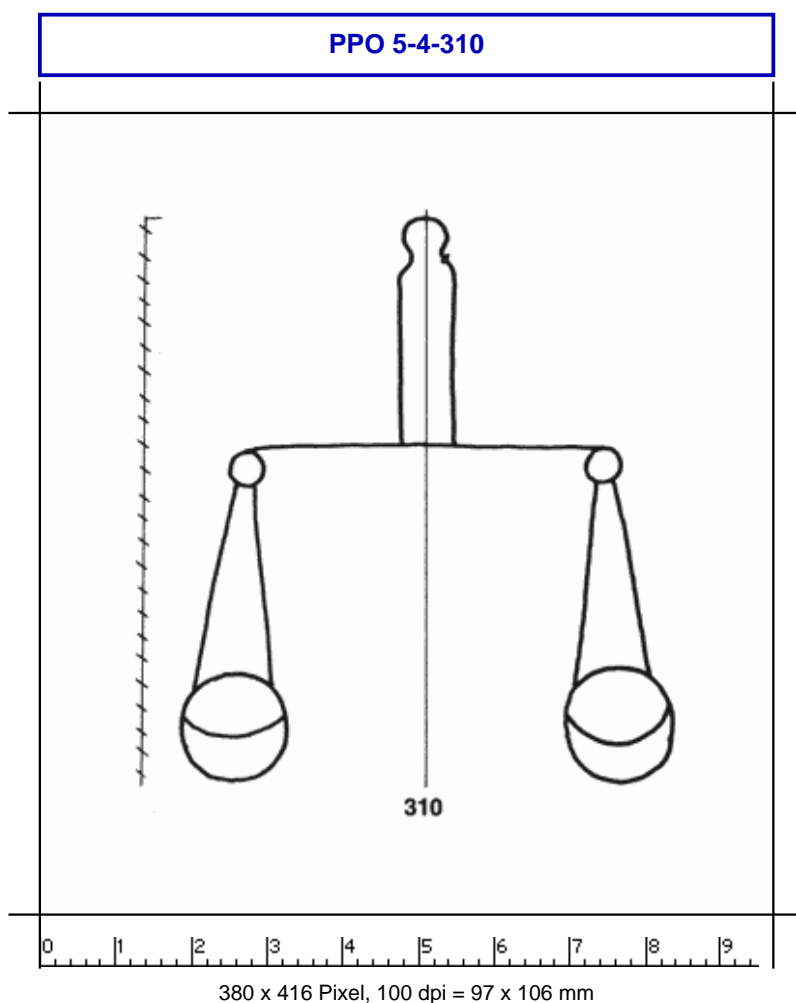

PPO 5-4-310**Piccard Bd. 5, Abtlg. 4, Nr. 310**

Referenznummer: PPO 5-4-310
Bindedrähte: ||| 73
Datierung(en): 1427
Verwendungsort(e): Utrecht
Papier-Herkunft: Frankreich (Troyes)
Motiv: Waage