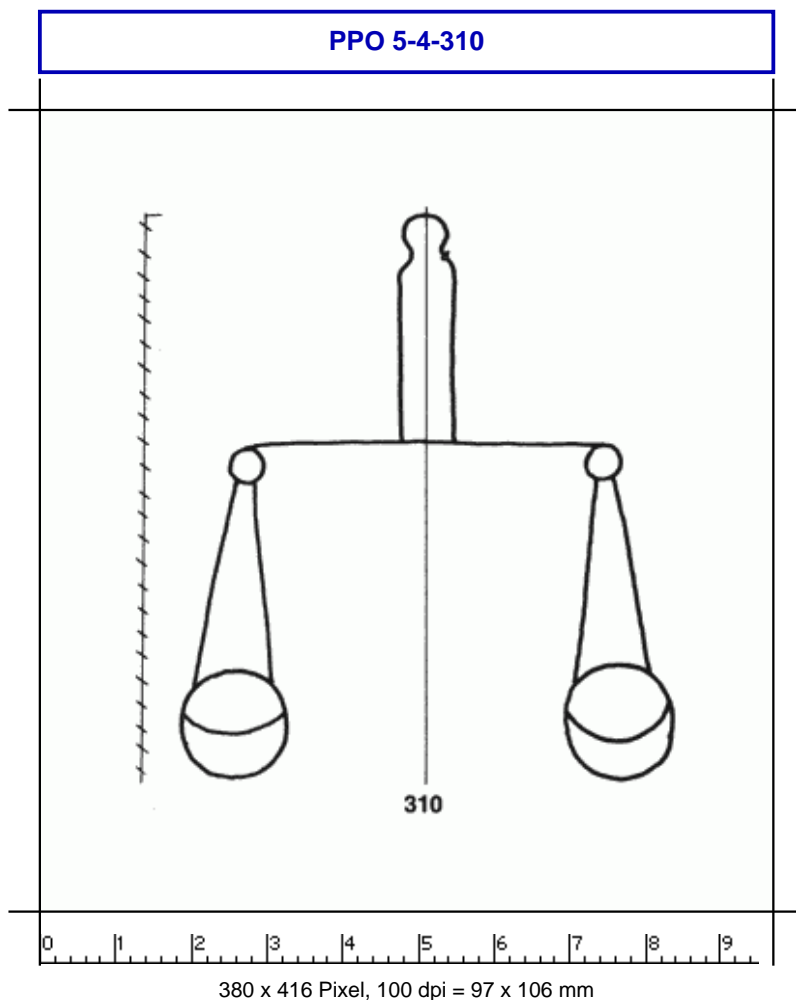

PPO 5-4-310**Piccard Bd. 5, Abtlg. 4, Nr. 310**

Referenznummer: PPO 5-4-310
Bindedrähte: ||| 73
Datierung(en): 1427
Verwendungsort(e): Utrecht
Papier-Herkunft: Frankreich (Troyes)
Motiv: Waage