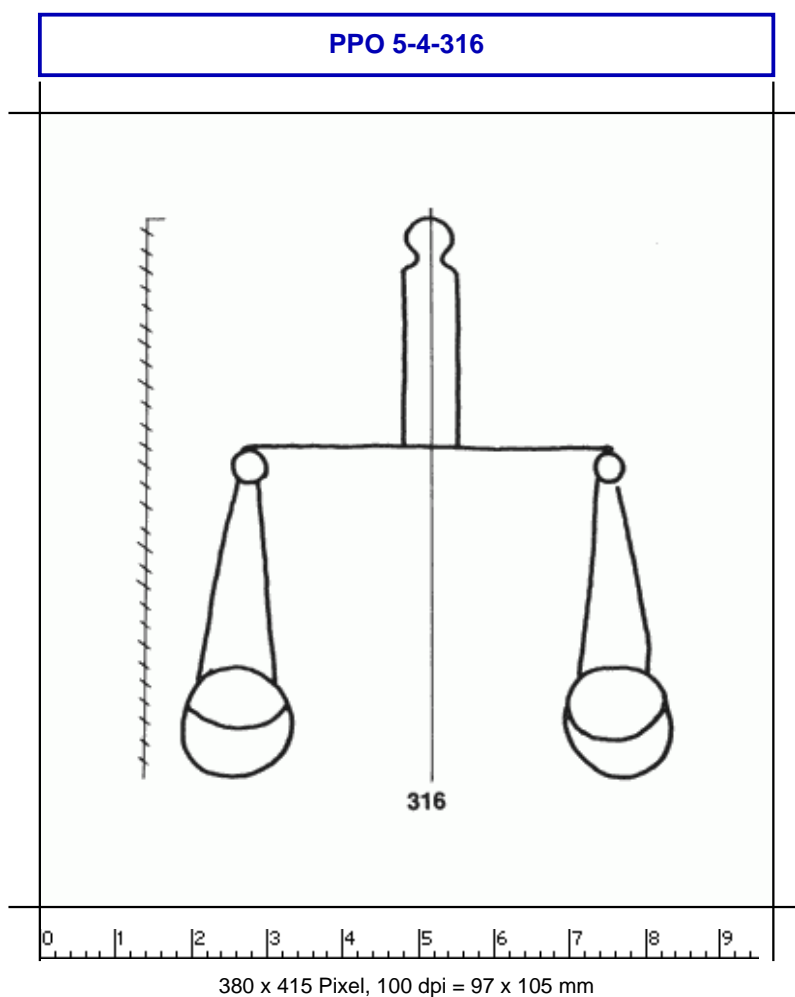

PPO 5-4-316**Piccard Bd. 5, Abtlg. 4, Nr. 316**

Referenznummer: PPO 5-4-316

Bindedrähte: ||| 73

Datierung(en): 1429/1430

Verwendungsort(e): Niederrhein, Xanten

Papier-Herkunft: Frankreich (Troyes)

Motiv: Waage