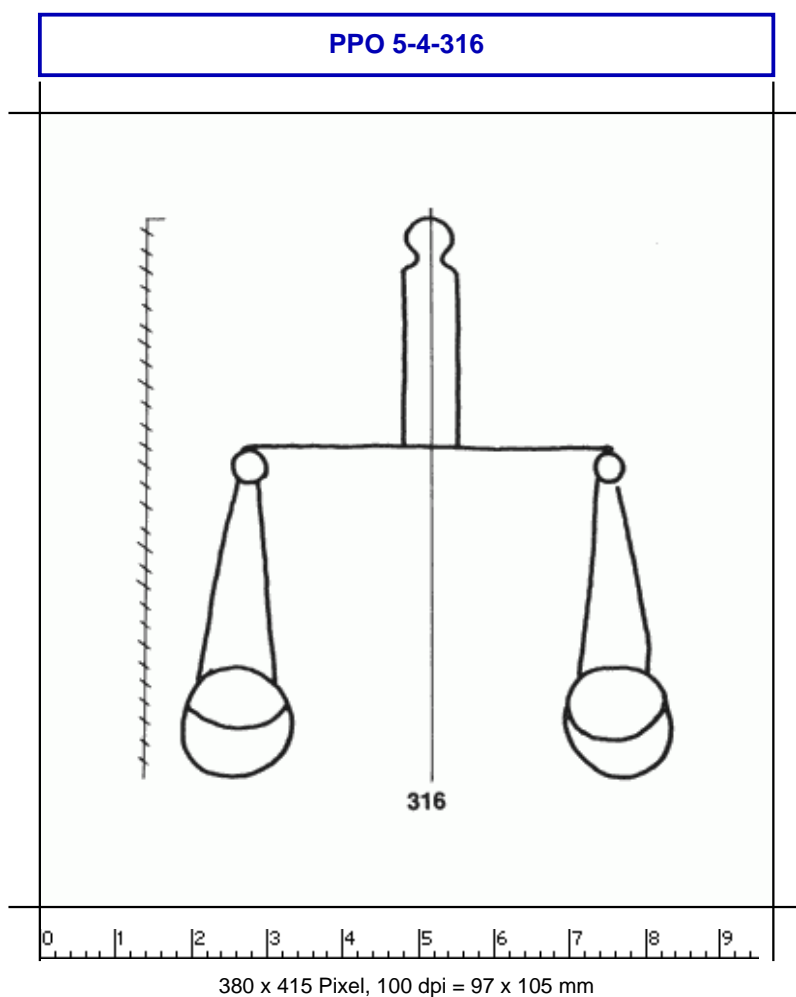

**PPO 5-4-316****Piccard Bd. 5, Abtlg. 4, Nr. 316**

Referenznummer: PPO 5-4-316

Bindedrähte: ||| 73

Datierung(en): 1429/1430

Verwendungsort(e): Niederrhein, Xanten

Papier-Herkunft: Frankreich (Troyes)

Motiv: Waage