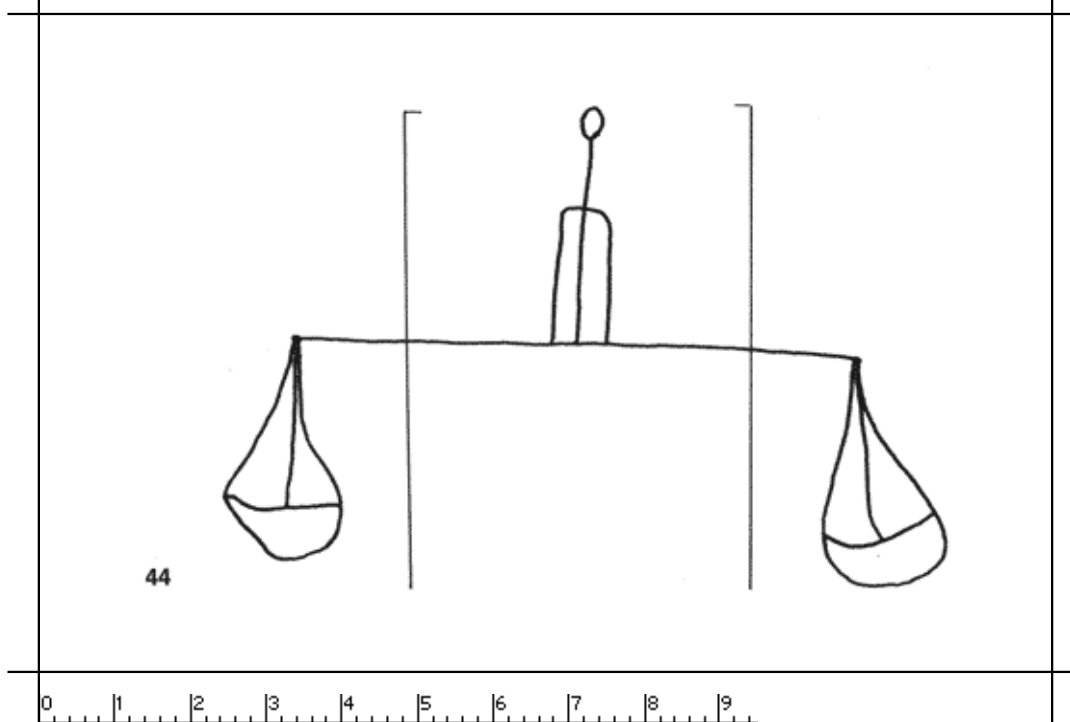

PPO 5-4-44

527 x 344 Pixel, 100 dpi = 134 x 87 mm

**Piccard Bd. 5, Abtlg. 4, Nr. 44**

Referenznummer: PPO 5-4-44

Bindedrähte: || 44/45

Datierung(en): 1415

Verwendungsort(e): Attendorn (Westf)

Papier-Herkunft: Frankreich (Troyes)

Motiv: Waage