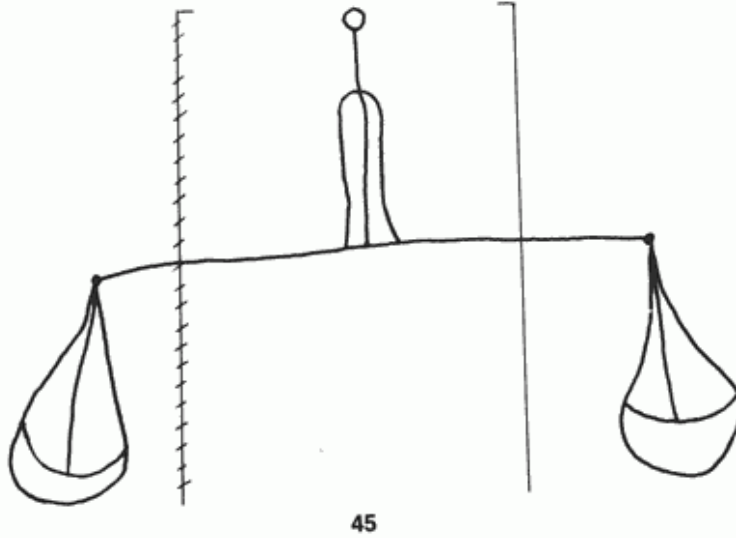

PPO 5-4-45

483 x 376 Pixel, 100 dpi = 123 x 96 mm

Piccard Bd. 5, Abtlg. 4, Nr. 45

Referenznummer: PPO 5-4-45

Bindedrähte: || 45

Datierung(en): 1415/1416

Verwendungsort(e): Metz

Papier-Herkunft: Frankreich (Troyes)

Motiv: Waage