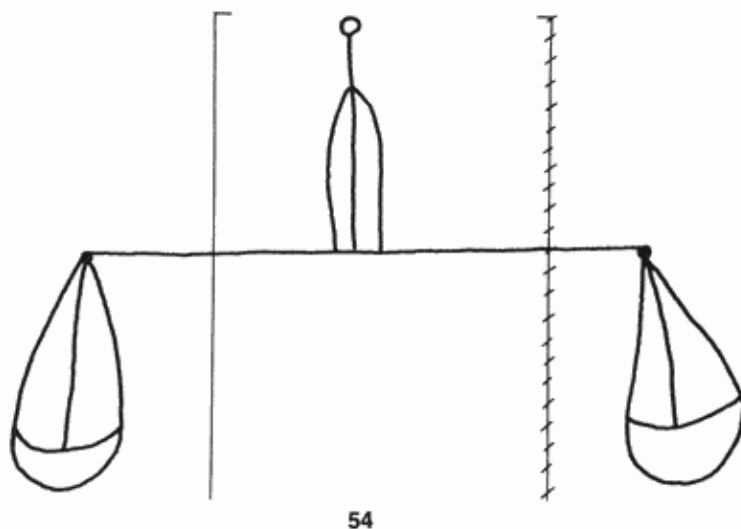

PPO 5-4-54

0 1 2 3 4 5 6 7 8 9

486 x 372 Pixel, 100 dpi = 123 x 94 mm

**Piccard Bd. 5, Abtlg. 4, Nr. 54**

Referenznummer: PPO 5-4-54

Bindedrähte: || 45

Datierung(en): 1420

Verwendungsort(e): Metz

Papier-Herkunft: Frankreich (Troyes)

Motiv: Waage